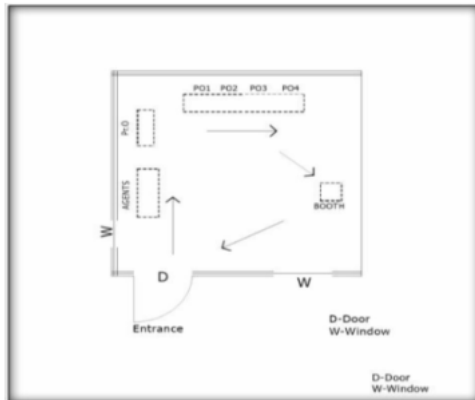

Google Map View

Polling Station Building Front View

Polling Station Front View

Cad View

Key MAP View

சட்டமன்றத் தொகுதியின் எண் மற்றும் பெயர் : 162-பூம்புகார்
பிரிவு எண் மற்றும் பெயர் 1-முடிக்கண்டநல்லூர் (வ.கி) மற்றும் (ஊ), பூவன்தெரு வார்டு:1