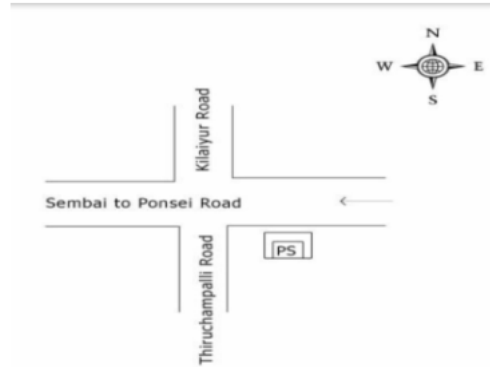

Google Map View

Polling Station Building Front View

Polling Station Front View

Cad View

Key MAP View

சட்டமன்றத் தொகுதியின் எண் மற்றும் பெயர் : 162-பூம்புகார்
பிரிவு எண் மற்றும் பெயர் 1-முடிக்கண்டநல்லூர் (வ.கி) மற்றும் (ஊ), பூவன்தெரு வார்டு:1