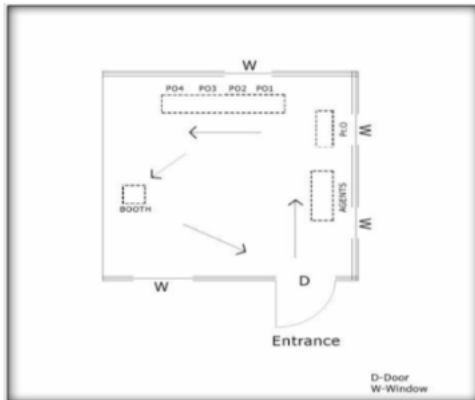

Polling Station Front View

Elevation

Elevation

Cad View

Key MAP View

1 பெயர் : வசந்தி கணவர் பெயர்: சுந்தரமூர்த்தி வீட்டு எண் : 1-69 வயது : 62 பாலினம் : பெண்	IDV1339605 Photo is available	2 பெயர் : லெட்சுமணன் தந்தை பெயர்: சுந்தரமூர்த்தி வீட்டு எண் : 1-69 வயது : 43 பாலினம் : ஆண்	JWF2064780 Photo is available	3 பெயர் : பட்டு தந்தை பெயர்: கோவிந்தராசு வீட்டு எண் : 1-70 வயது : 89 பாலினம் : பெண்	IDV1339613 Photo is available
4 பெயர் : குளஞ்சியப்பன் தந்தை பெயர்: கோவிந்தராசு வீட்டு எண் : 1-70 வயது : 54 பாலினம் : ஆண்	IDV1339621 Photo is available	5 பெயர் : பக்கிரிசாமி தந்தை பெயர்: கோவிந்தராசு வீட்டு எண் : 1-70 வயது : 52 பாலினம் : ஆண்	IDV1339639 Photo is available	6 பெயர் : ஷுனிலா கணவர் பெயர்: கோவிந்த குமார் வீட்டு எண் : 1-129ஏ வயது : 37 பாலினம் : பெண்	IDV1101914 Photo is available
7 பெயர் : குமார் தந்தை பெயர்: தர்மலிங்கம் வீட்டு எண் : 1-164 வயது : 51 பாலினம் : ஆண்	JWF2063923 Photo is available	8 பெயர் : சூரியபிரகாஷ் இதரர் பெயர்: அஞ்சம்மாள் வீட்டு எண் : 1/193 வயது : 22 பாலினம் : ஆண்	IDV2131167 Photo is available	9 பெயர் : பழனியம்மாள் கணவர் பெயர்: ஜெகதலபிரதாபன் வீட்டு எண் : 1-224 வயது : 65 பாலினம் : பெண்	IDV2001253 Photo is available
10 பெயர் : சேகர் தந்தை பெயர்: விஸ்வநாதன் வீட்டு எண் : 1-228 வயது : 74 பாலினம் : ஆண்	IDV1339654 Photo is available	11 பெயர் : ராதா கணவர் பெயர்: சேகர் வீட்டு எண் : 1-228 வயது : 63 பாலினம் : பெண்	IDV1339662 Photo is available	12 பெயர் : ராஜேஷ் தந்தை பெயர்: சேகர் வீட்டு எண் : 1-228 வயது : 49 பாலினம் : ஆண்	IDV1339670 Photo is available
13 பெயர் : சுமதி கணவர் பெயர்: ராஜேஷ் வீட்டு எண் : 1-228 வயது : 45 பாலினம் : பெண்	JWF2064210 Photo is available	14 பெயர் : ஞானவேல் தந்தை பெயர்: பாண்டி வீட்டு எண் : 1-229 வயது : 69 பாலினம் : ஆண்	JWF0915009 Photo is available	15 பெயர் : விஜயலெட்சுமி கணவர் பெயர்: ஞானவேல் வீட்டு எண் : 1-229 வயது : 62 பாலினம் : பெண்	IDV1339688 Photo is available
# 16 பெயர் : வடிவேலன் தந்தை பெயர்: ஞானவேல் வீட்டு எண் : 1-229 வயது : 40 பாலினம் : ஆண்	JWF2065894 Photo is available	17 பெயர் : ஹரிவேலன் தந்தை பெயர்: ஞானவேல் வீட்டு எண் : 1-229 வயது : 38 பாலினம் : ஆண்	JWF2696979 Photo is available	18 பெயர் : சுப்ரமணியன் தந்தை பெயர்: சிவஞானம் வீட்டு எண் : 1-232 வயது : 86 பாலினம் : ஆண்	IDV1339696 Photo is available
19 பெயர் : ரவிசந்திரன் தந்தை பெயர்: சுப்ரமணியன் வீட்டு எண் : 1-232 வயது : 53 பாலினம் : ஆண்	IDV1339712 Photo is available	20 பெயர் : நவந்தீம் தந்தை பெயர்: ஜெகநாதன் வீட்டு எண் : 1-233 வயது : 66 பாலினம் : ஆண்	IDV1339720 Photo is available	21 பெயர் : சந்திரா கணவர் பெயர்: அருள்ராஜ் வீட்டு எண் : 1-233 வயது : 48 பாலினம் : பெண்	JWF2064384 Photo is available
22 பெயர் : பாலகுரு தந்தை பெயர்: சுப்ரமணியன் வீட்டு எண் : 1-233 வயது : 48 பாலினம் : ஆண்	IDV1339738 Photo is available	23 பெயர் : ஜெயகிருஷ்ணன் தந்தை பெயர்: சுப்ரமணியன் வீட்டு எண் : 1-233 வயது : 45 பாலினம் : ஆண்	JWF0917229 Photo is available	24 பெயர் : சதிஸ்குமார் தந்தை பெயர்: நவந்தீன் வீட்டு எண் : 1-233 வயது : 36 பாலினம் : ஆண்	IDV0334854 Photo is available
25 பெயர் : தரணிதரன் தந்தை பெயர்: அருள்ராஜன் அருள்ராஜன் வீட்டு எண் : 1-233 வயது : 26 பாலினம் : ஆண்	IDV2360626 Photo is available	26 பெயர் : மோகன பிரியா தந்தை பெயர்: கமலக்கண்ணன் வீட்டு எண் : 1/233-1 வயது : 39 பாலினம் : பெண்	TRQ0434662 Photo is available	27 பெயர் : பாலசுப்ரமணியன் தந்தை பெயர்: சக்கரபாணி வீட்டு எண் : 1-234 வயது : 50 பாலினம் : ஆண்	JWF1202654 Photo is available
28 பெயர் : சுரேஷ் தந்தை பெயர்: சக்கரபாணி வீட்டு எண் : 1-234 வயது : 48 பாலினம் : ஆண்	JWF1202688 Photo is available	29 பெயர் : ராஜகோபால் தந்தை பெயர்: ஜெயராமன் வீட்டு எண் : 1-235 வயது : 68 பாலினம் : ஆண்	IDV1339761 Photo is available	30 பெயர் : அமிர்தகணேசன் தந்தை பெயர்: ஜெயராமன் வீட்டு எண் : 1-235 வயது : 68 பாலினம் : ஆண்	IDV1339753 Photo is available