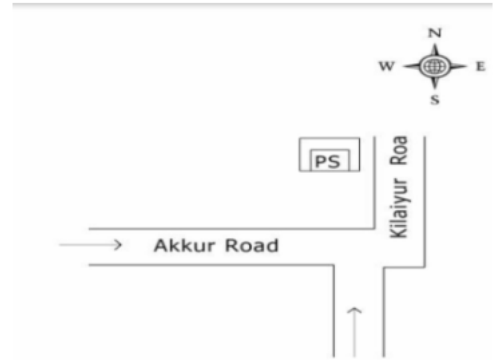

Key MAP View