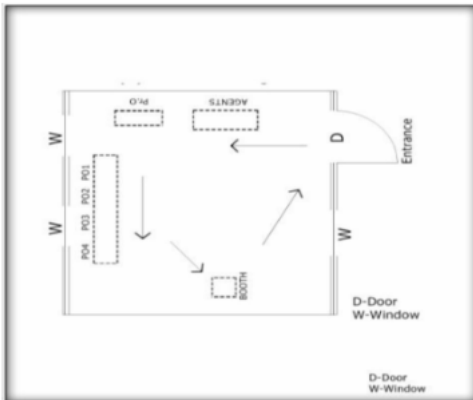

Google Map View

Polling Station Building Front View

Polling Station Front View

Cad View

Key MAP View

1 பெயர் : பிரமாவதி கணவர் பெயர் : மணி வீட்டு எண் : 1/52 வயது : 40 பாலினம் : பெண் Photo is available	IDV0732578	2 பெயர் : லலிதா கணவர் பெயர் : பாலசுப்பிரமணியன் வீட்டு எண் : 1/84D வயது : 68 பாலினம் : பெண் Photo is available	IDV1337286	3 பெயர் : சசிகலா தந்தை பெயர் : மணிகண்டன் வீட்டு எண் : 1-125 வயது : 45 பாலினம் : பெண் Photo is available	IDV0230136
4 பெயர் : லதா கணவர் பெயர் : திருமுருகன் வீட்டு எண் : 2 வயது : 43 பாலினம் : பெண் Photo is available	IDV0229914	5 பெயர் : பிரசன்னா க தந்தை பெயர் : கணேசமூர்த்தி வீட்டு எண் : 2/306 வயது : 29 பாலினம் : பெண் Photo is available	IDV1154798	6 பெயர் : திருமுருகன் தந்தை பெயர் : சுப்ரமணியன் வீட்டு எண் : 3 வயது : 47 பாலினம் : ஆண் Photo is available	IDV0229922
7 பெயர் : அபிதா தந்தை பெயர் : அன்பழகன் வீட்டு எண் : 3/2 வயது : 25 பாலினம் : பெண் Photo is available	IDV2114163	8 பெயர் : கோகிலா தாயின் பெயர் : கோவிந்தராசு வீட்டு எண் : 3/22 வயது : 22 பாலினம் : பெண் Photo is available	IDV2137123	9 பெயர் : கணேசன் தந்தை பெயர் : சபாபதி வீட்டு எண் : 3-24 வயது : 72 பாலினம் : ஆண் Photo is available	IDV0155051
10 பெயர் : சாந்தாகுமாரி கணவர் பெயர் : கணேசன் வீட்டு எண் : 3-24 வயது : 65 பாலினம் : பெண் Photo is available	IDV0155457	11 பெயர் : பிரியதர்ஷினி தந்தை பெயர் : கணேசன் வீட்டு எண் : 3-24 வயது : 40 பாலினம் : பெண் Photo is available	IDV0154542	12 பெயர் : சரோஜா தந்தை பெயர் : கணபதி வீட்டு எண் : 3-30-1 வயது : 70 பாலினம் : ஆண் Photo is available	IDV0020495
13 பெயர் : சாந்தி கணவர் பெயர் : ரவி வீட்டு எண் : 3-33 வயது : 47 பாலினம் : பெண் Photo is available	IDV0020529	14 பெயர் : ராதிகா கணவர் பெயர் : மோகன் வீட்டு எண் : 3/48-1e வயது : 55 பாலினம் : பெண் Photo is available	IDV2168839	S 15 பெயர் : ராமதாஸ் தந்தை பெயர் : கோவிந்தசாமி வீட்டு எண் : 3-63 வயது : 78 பாலினம் : ஆண் Photo is available	JWF4981577
S 16 பெயர் : செல்வராணி கணவர் பெயர் : ராமதாஸ் வீட்டு எண் : 3-63 வயது : 70 பாலினம் : பெண் Photo is available	JWF4981544	S 17 பெயர் : கார்த்திகேயன் தந்தை பெயர் : ராமதாஸ் வீட்டு எண் : 3-63 வயது : 52 பாலினம் : ஆண் Photo is available	JWF4981569	S 18 பெயர் : சபாராணி கணவர் பெயர் : கார்த்திகேயன் வீட்டு எண் : 3-63 வயது : 46 பாலினம் : பெண் Photo is available	JWF4981551
19 பெயர் : ஹெகன் தந்தை பெயர் : வெங்கடேஷ் வீட்டு எண் : 3-56 வயது : 38 பாலினம் : ஆண் Photo is available	IDV0020461	20 பெயர் : கீதா கணவர் பெயர் : ரவிசந்தரன் வீட்டு எண் : 3/84-2 வயது : 55 பாலினம் : பெண் Photo is available	IDV2122455	21 பெயர் : அபர்னா தந்தை பெயர் : செல்வகணேசன் வீட்டு எண் : 3.86.1 வயது : 22 பாலினம் : பெண் Photo is available	IDV2130649
22 பெயர் : வைத்திலிங்கம் தந்தை பெயர் : கோவிந்தசாமி வீட்டு எண் : 3-95 வயது : 77 பாலினம் : ஆண் Photo is available	IDV1331222	23 பெயர் : பாலசுப்ரமணியன் தந்தை பெயர் : வைத்திலிங்கம் வீட்டு எண் : 3-95 வயது : 43 பாலினம் : ஆண் Photo is available	JWF2703387	24 பெயர் : ரவி தந்தை பெயர் : பாலசுந்தரம் வீட்டு எண் : 3-97 வயது : 61 பாலினம் : ஆண் Photo is available	IDV0230094
25 பெயர் : லதா கணவர் பெயர் : ரவி வீட்டு எண் : 3-97 வயது : 51 பாலினம் : பெண் Photo is available	IDV0230102	26 பெயர் : ரம்யா தந்தை பெயர் : ரவி வீட்டு எண் : 3/97 வயது : 27 பாலினம் : பெண் Photo is available	IDV1104132	27 பெயர் : ஆதி ஜயப்பன் ர தந்தை பெயர் : ரவி வீட்டு எண் : 3/97 வயது : 20 பாலினம் : ஆண் Photo is available	IDV2349306
28 பெயர் : ராஜீ தந்தை பெயர் : சம்பந்தம் வீட்டு எண் : 3-98 வயது : 52 பாலினம் : ஆண் Photo is available	IDV0777904	29 பெயர் : ராஜேஸ்வரி கணவர் பெயர் : ராஜீ வீட்டு எண் : 3-98 வயது : 42 பாலினம் : பெண் Photo is available	IDV0777896	30 பெயர் : ராஜ்குமார் தந்தை பெயர் : ஆறுமுகம் வீட்டு எண் : 3-99 வயது : 55 பாலினம் : ஆண் Photo is available	IDV1331248