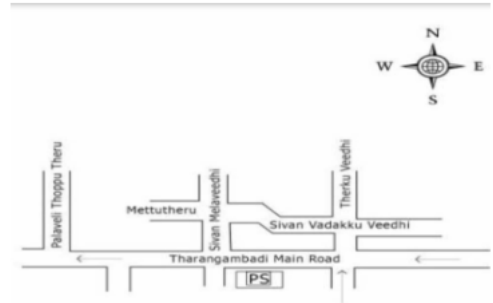

**3. வாக்குச் சாவடியின் விவரங்கள்**

<p><b>வாக்குச் சாவடியின் எண் மற்றும் பெயர் :</b></p> <p>8 - அரசு உயர்நிலைப்பள்ளி, தெற்கு மேற்கு கட்டடம் கிழக்கு பார்த்தது, ஆறுபாதி</p> <p><b>வாக்குச் சாவடியின் முகவரி :</b></p> <p>அரசு உயர்நிலைப்பள்ளி, தெற்கு மேற்கு கட்டடம் கிழக்கு பார்த்தது, ஆறுபாதி</p>	<p><b>வாக்குச் சாவடியின் வகைப்பாடு (ஆண்/பெண்/பொது)</b></p> <p><b>துணை வாக்குச் சாவடிகளின் எண்ணிக்கை :</b></p>	<p><b>பொது</b></p> <p style="font-size: 24px;">0</p>
--	---	--

Google Map View

Polling Station Building Front View

Polling Station Front View

Cad View

Key MAP View

சட்டமன்றத் தொகுதியின் எண் மற்றும் பெயர் : 162-பூம்புகார்  
பிரிவு எண் மற்றும் பெயர் 1-ஆறுபாதி (வ.கி) மற்றும் (ஊ), விளநகர் வடக்குதெரு வார்டு:5