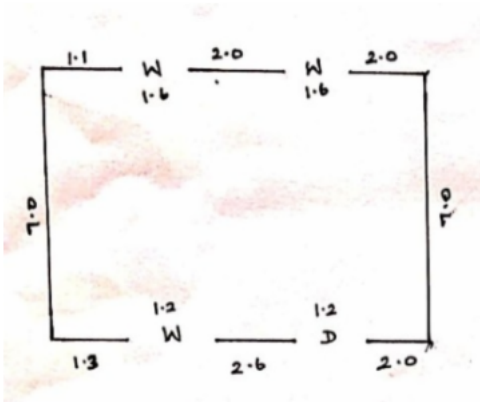

Google Map View

Polling Station Building Front View

Polling Station Front View

Cad View

Key MAP View

சட்டமன்றத் தொகுதியின் எண் மற்றும் பெயர் : 162-பூம்புகார்  
பிரிவு எண் மற்றும் பெயர் 1-ஆறுபாதி (வ.கி) மற்றும் (ஊ), விளநகர் வடக்குதெரு வார்டு:5