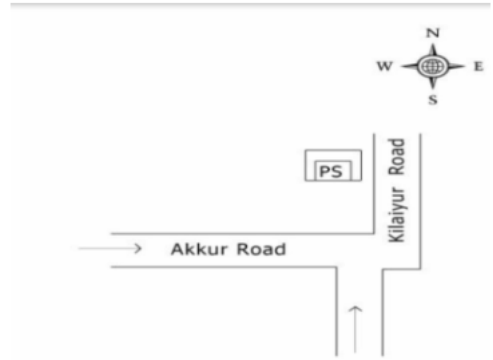

3. வாக்குச் சாவடியின் விவரங்கள்

<p>வாக்குச் சாவடியின் எண் மற்றும் பெயர் :</p> <p>80 - அரசினர் பெண்கள் மேல்நிலைப்பள்ளி, கிழக்கு பார்த்த தெற்கு கட்டிடம் வடக்கு பகுதி, செம்பனார்கோயில்</p> <p>வாக்குச் சாவடியின் முகவரி :</p> <p>அரசினர் பெண்கள் மேல்நிலைப்பள்ளி, கிழக்கு பார்த்த தெற்கு கட்டிடம் வடக்கு பகுதி, செம்பனார்கோயில்</p>	<p>வாக்குச் சாவடியின் வகைப்பாடு (ஆண்/பெண்/பொது)</p> <p>துணை வாக்குச் சாவடிகளின் எண்ணிக்கை :</p>	<p>பொது</p> <p style="font-size: 24px;">0</p>
---	---	--

Google Map View

Polling Station Building Front View

Polling Station Front View

Cad View

Key MAP View

சட்டமன்றத் தொகுதியின் எண் மற்றும் பெயர் : 162-பூம்புகார் பிரிவு எண் மற்றும் பெயர் 1-செம்பனார்கோவில் (வ.கி) மற்றும் (ஊ), வல்லம் ரோடு வார்டு:2