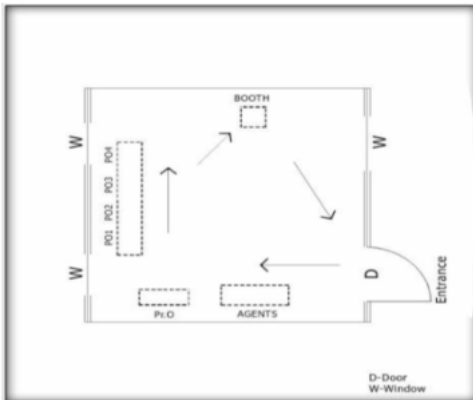

Google Map View

Polling Station Building Front View

Polling Station Front View

Cad View

Key MAP View

சட்டமன்றத் தொகுதியின் எண் மற்றும் பெயர் : 162-பூம்புகார் பிரிவு எண் மற்றும் பெயர் 1-செம்பனார்கோவில் (வ.கி) மற்றும் (ஊ), வல்லம் ரோடு வார்டு:2