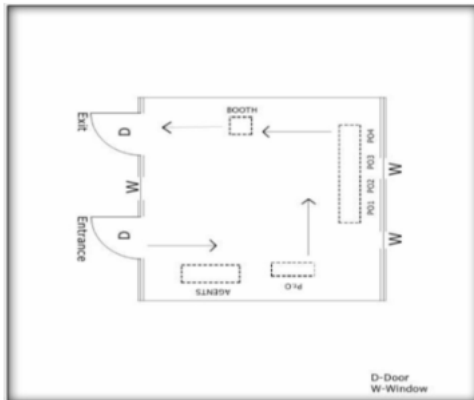

Google Map View

Polling Station Building Front View

Polling Station Front View

Cad View

Key MAP View

சட்டமன்றத் தொகுதியின் எண் மற்றும் பெயர் : 162-பூம்புகார்
பிரிவு எண் மற்றும் பெயர் 1-பரசலூர் (வ.கி) மற்றும் (ஊ), குறிஞ்சிதோட்டம் வார்டு:1