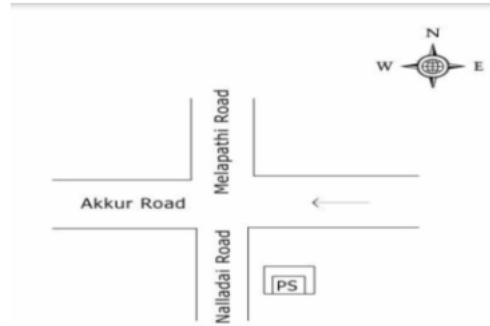

Google Map View

Polling Station Building Front View

Polling Station Front View

Cad View

Key MAP View

சட்டமன்றத் தொகுதியின் எண் மற்றும் பெயர் : 162-பூம்புகார்
பிரிவு எண் மற்றும் பெயர் 1-பரசலூர் (வ.கி) மற்றும் (ஊ), குறிஞ்சிதோட்டம் வார்டு:1