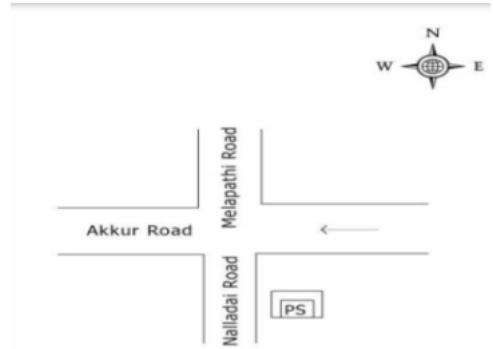

Cad View

Key MAP View