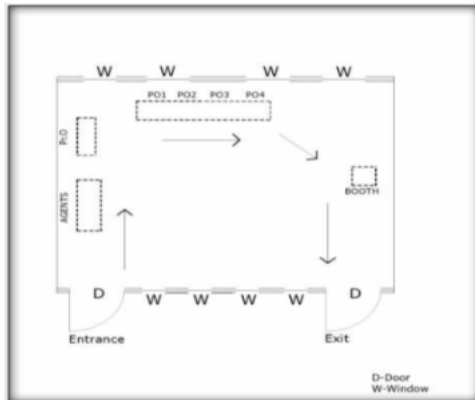

Cad View

Key MAP View