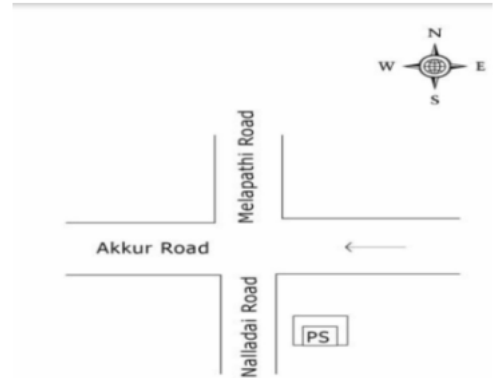

Google Map View

Polling Station Building Front View

Polling Station Front View

Cad View

Key MAP View

சட்டமன்றத் தொகுதியின் எண் மற்றும் பெயர் : 162-பூம்புகார்பிரிவு எண் மற்றும் பெயர் 1-பரசலூர் (வ.கி) மற்றும் (ஊ), ராஜா நகர் வார்டு:2