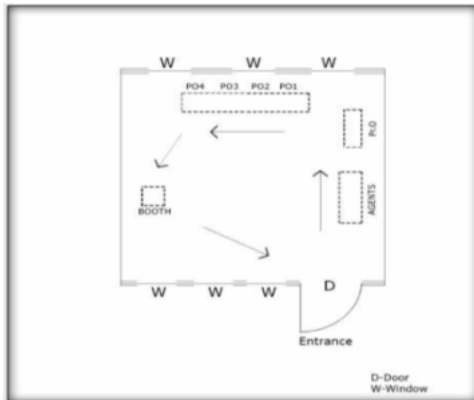

Google Map View

Polling Station Building Front View

Polling Station Front View

Cad View

Key MAP View

சட்டமன்றத் தொகுதியின் எண் மற்றும் பெயர் : 162-பூம்புகார்பிரிவு எண் மற்றும் பெயர் 1-பரசலூர் (வ.கி) மற்றும் (ஊ), ராஜா நகர் வார்டு:2