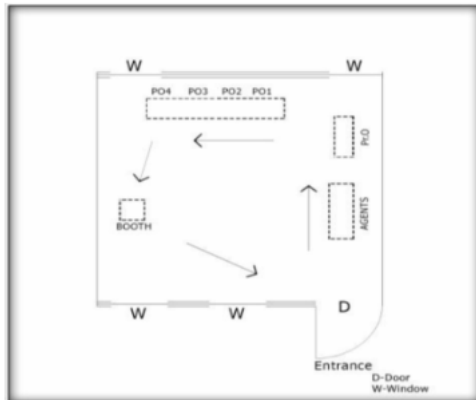

Google Map View

Polling Station Building Front View

Polling Station Front View

Cad View

Key MAP View

சட்டமன்றத் தொகுதியின் எண் மற்றும் பெயர் : 162-பூம்புகார்
பிரிவு எண் மற்றும் பெயர் 1-பரசலூர் (வ.கி) மற்றும் (உ), ராஜராஜன் தெரு வார்டு:3