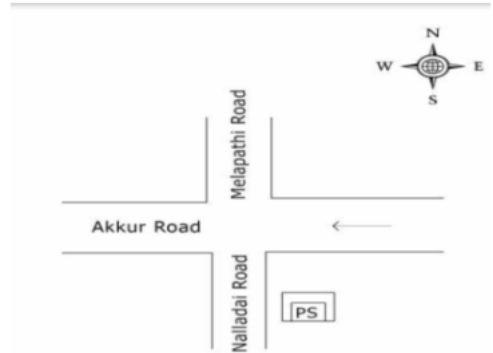

Google Map View

Polling Station Building Front View

Polling Station Front View

Cad View

Key MAP View

சட்டமன்றத் தொகுதியின் எண் மற்றும் பெயர் : 162-பூம்புகார்
பிரிவு எண் மற்றும் பெயர் 1-பரசலூர் (வ.கி) மற்றும் (உ), ராஜராஜன் தெரு வார்டு:3