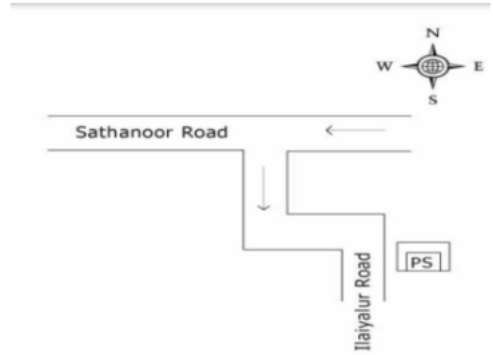

Cad View

Key MAP View