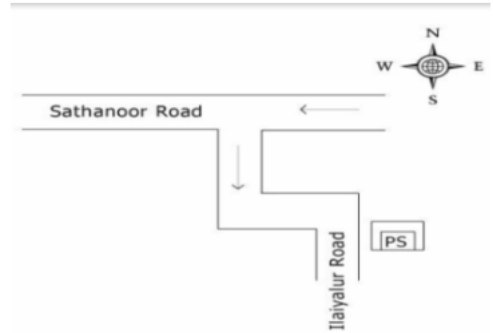

Cad View

Key MAP View