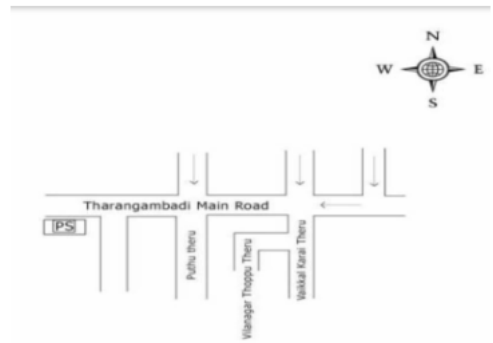

Cad View

Key MAP View