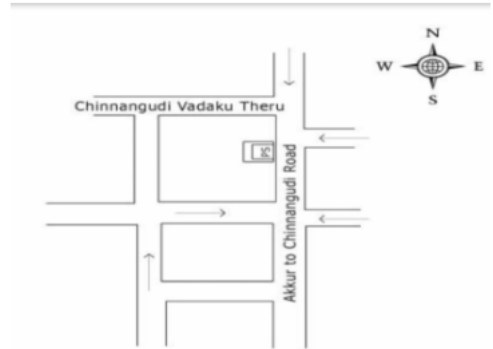

Polling Station Front View

Cad View

Key MAP View

சட்டமன்றத் தொகுதியின் எண் மற்றும் பெயர் : 162-பூம்புகார்பிரிவு எண் மற்றும் பெயர் 1-முக்கரும்பூர் (வ.கி) மற்றும் (உ), பண்டாரவாடை தெரு வார்டு:1

பாகம் எண் : 90