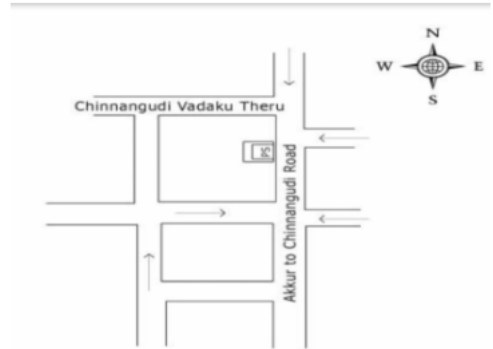

Key MAP View