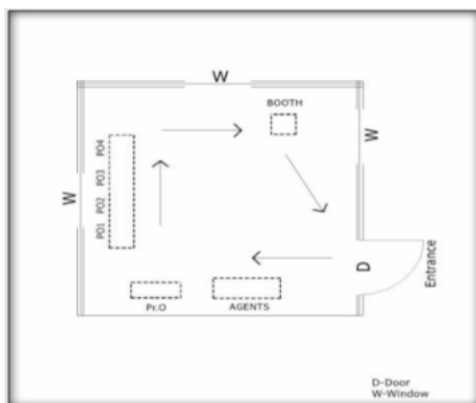

Google Map View

Polling Station Building Front View

Polling Station Front View

Cad View

Key MAP View

சட்டமன்றத் தொகுதியின் எண் மற்றும் பெயர் : 162-பூம்புகார் பிரிவு எண் மற்றும் பெயர் 1-மடப்புரம் (வ.கி) மற்றும் (உண), பெரியமேலத்தெரு வார்டு:1