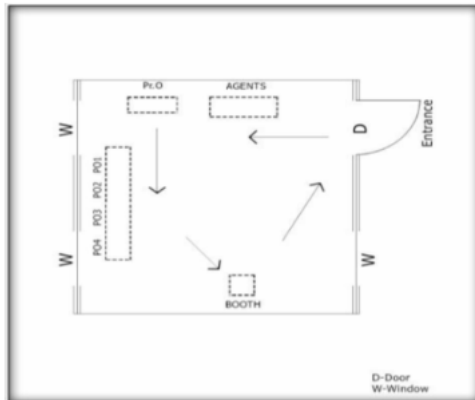

Polling Station Front View

Elevation

Elevation

Cad View

Key MAP View

சட்டமன்றத் தொகுதியின் எண் மற்றும் பெயர் : 162-பூம்புகார்  
பிரிவு எண் மற்றும் பெயர் 1-ஆக்சுர் பண்டாரவாடை (வ.கி), ஆக்சுர் (ஊ), தெற்குகாலனி வார்டு:2