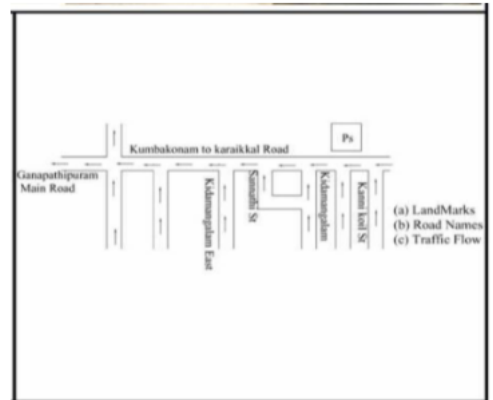

Google Map View

Polling Station Building Front View

Polling Station Front View

Cad View

Key MAP View

சட்டமன்றத் தொகுதியின் எண் மற்றும் பெயர் : 163-நாகப்பட்டினம் மற்றும் பெயர் : 1-இடையாத்தங்குடி (வ.கி.) மற்றும் (ஊ), வெள்ளாளர் தெரு வார்டு-3