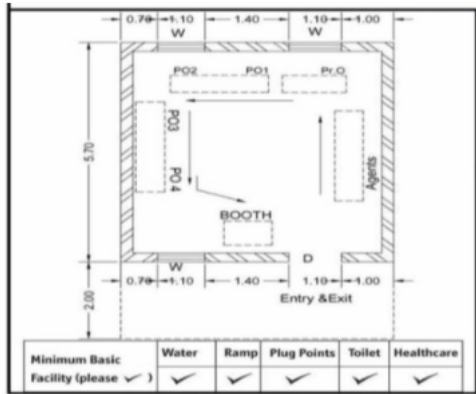

Cad View

Key MAP View