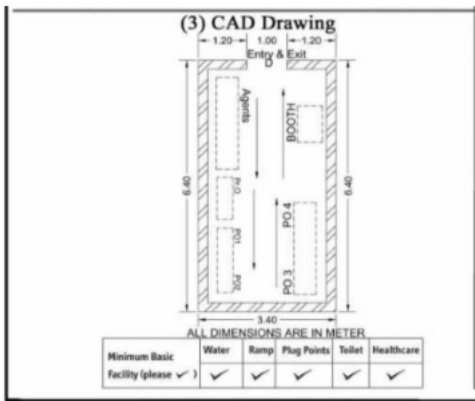

Google Map View

Polling Station Building Front View

Polling Station Front View

Cad View

Key MAP View

1	XFZ1753482	பெயர் : ரபீக் தந்தை பெயர் : சுவைமான் வீட்டு எண் : 0 வயது : 50 பாலினம் : ஆண்	Photo is available	2	XFZ1225168	பெயர் : இராதா தந்தை பெயர் : கிருஷ்ணன் வீட்டு எண் : 1 வயது : 81 பாலினம் : ஆண்	Photo is available	3	XFZ1225176	பெயர் : செல்வராணி தந்தை பெயர் : இராதா வீட்டு எண் : 1 வயது : 71 பாலினம் : ஆண்	Photo is available
4	XFZ1225184	பெயர் : ரஜினி இதரர் பெயர் : இராதா வீட்டு எண் : 1 வயது : 50 பாலினம் : ஆண்	Photo is available	5	XFZ0729053	பெயர் : சேக் தாவுது நாச்சியார் கணவர் பெயர் : முகமது இபுராகிம் வீட்டு எண் : 1 வயது : 42 பாலினம் : பெண்	Photo is available	6	XFZ0189548	பெயர் : முஹம்மது முபைல் தந்தை பெயர் : முகம்மதுஜெமீல் வீட்டு எண் : 1 வயது : 34 பாலினம் : ஆண்	Photo is available
7	XFZ1225192	பெயர் : ராஜேஸ்வரி கணவர் பெயர் : மகியநாதன் வீட்டு எண் : 1-1 வயது : 73 பாலினம் : பெண்	Photo is available	8	XFZ0189381	பெயர் : கவிதா கணவர் பெயர் : குமரன் வீட்டு எண் : 3 வயது : 45 பாலினம் : பெண்	Photo is available	9	XFZ0189449	பெயர் : சசிகலா கணவர் பெயர் : தனபால் வீட்டு எண் : 4C வயது : 51 பாலினம் : பெண்	Photo is available
10	XFZ1225234	பெயர் : மெய்தீன் தந்தை பெயர் : முகமது வீட்டு எண் : 5 வயது : 68 பாலினம் : ஆண்	Photo is available	11	XFZ1225242	பெயர் : பத்மாவதி கணவர் பெயர் : ஜெயகாந்தன் வீட்டு எண் : 5 வயது : 64 பாலினம் : பெண்	Photo is available	12	XFZ0287367	பெயர் : கிஷோரகுமார் தந்தை பெயர் : ஜெயகாந்தன் வீட்டு எண் : 5 வயது : 34 பாலினம் : ஆண்	Photo is available
13	XFZ1225259	பெயர் : பிரபாகரன் கணவர் பெயர் : சுப்பையன் வீட்டு எண் : 6 வயது : 63 பாலினம் : பெண்	Photo is available	14	LXH2294551	பெயர் : ஜீவலெட்சுமி கணவர் பெயர் : பிரபாகரன் வீட்டு எண் : 6 வயது : 48 பாலினம் : பெண்	Photo is available	15	XFZ0189399	பெயர் : பிரசாத் தந்தை பெயர் : பிரபாகரன் வீட்டு எண் : 6 வயது : 35 பாலினம் : ஆண்	Photo is available
16	LXH1111970	பெயர் : சங்கர் தந்தை பெயர் : ஜெகநாதன் வீட்டு எண் : 7 வயது : 57 பாலினம் : ஆண்	Photo is available	17	XFZ1225275	பெயர் : குமரன் தந்தை பெயர் : இராமசாமி வீட்டு எண் : 7 வயது : 55 பாலினம் : ஆண்	Photo is available	18	XFZ1225283	பெயர் : மதன் தந்தை பெயர் : ஜெகநாதன் வீட்டு எண் : 7 வயது : 50 பாலினம் : ஆண்	Photo is available
19	XFZ0189472	பெயர் : சந்திரா கணவர் பெயர் : சங்கர் வீட்டு எண் : 7 வயது : 44 பாலினம் : பெண்	Photo is available	20	XFZ1225309	பெயர் : சீனிவாசன் தந்தை பெயர் : ரெங்கசாமி வீட்டு எண் : 8 வயது : 76 பாலினம் : ஆண்	Photo is available	21	XFZ1225317	பெயர் : கலாவதி கணவர் பெயர் : சீனிவாசன் வீட்டு எண் : 8 வயது : 66 பாலினம் : பெண்	Photo is available
22	LXH4271839	பெயர் : ஜெயரட்சகன் தந்தை பெயர் : சீனிவாசன் வீட்டு எண் : 8 வயது : 44 பாலினம் : ஆண்	Photo is available	23	XFZ0773812	பெயர் : ராமலிங்கம் தந்தை பெயர் : ஸ்ரீனிவாசன் வீட்டு எண் : 8 வயது : 40 பாலினம் : ஆண்	Photo is available	24	LXH2290724	பெயர் : இந்திராணி கணவர் பெயர் : பெரியகருப்பு வீட்டு எண் : 9 வயது : 69 பாலினம் : பெண்	Photo is available
25	LXH2291185	பெயர் : செல்வக்குமார் தந்தை பெயர் : ஓச்சான் வீட்டு எண் : 9 வயது : 56 பாலினம் : ஆண்	Photo is available	26	LXH2291508	பெயர் : மதியழகன் தந்தை பெயர் : பெரியகருப்பு வீட்டு எண் : 9 வயது : 52 பாலினம் : ஆண்	Photo is available	27	LXH2290716	பெயர் : ஜெயலெட்சுமி கணவர் பெயர் : செல்வக்குமார் வீட்டு எண் : 9 வயது : 48 பாலினம் : பெண்	Photo is available
28	LXH4233516	பெயர் : ஜசாநாச்சியார் கணவர் பெயர் : காலிது வீட்டு எண் : 10 வயது : 69 பாலினம் : பெண்	Photo is available	29	XFZ1753540	பெயர் : ராஜு இதரர் பெயர் : கிரிஜா வீட்டு எண் : 10 வயது : 57 பாலினம் : ஆண்	Photo is available	30	XFZ1752674	பெயர் : முஹம்மது இப்ராஹிம் தந்தை பெயர் : ஹாலித் வீட்டு எண் : 10 வயது : 42 பாலினம் : ஆண்	Photo is available