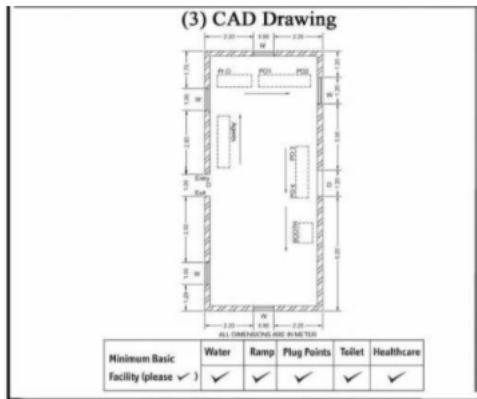

Cad View

Key MAP View