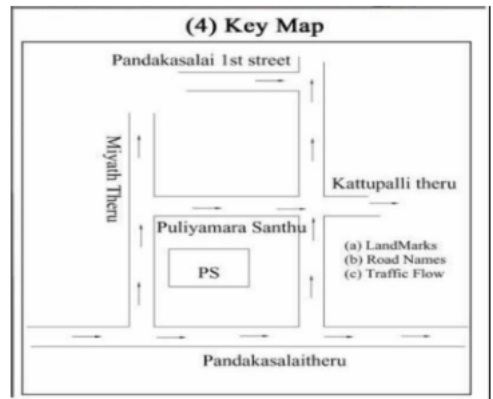

Cad View

Key MAP View