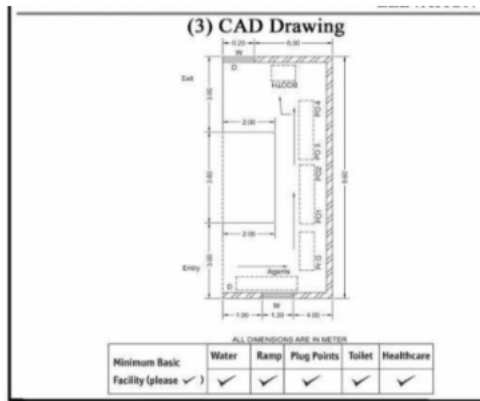

Cad View

Key MAP View