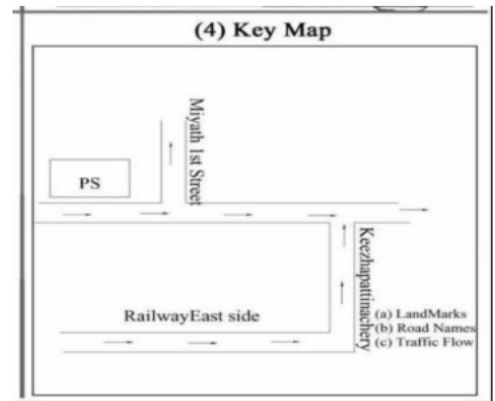

Cad View

Key MAP View