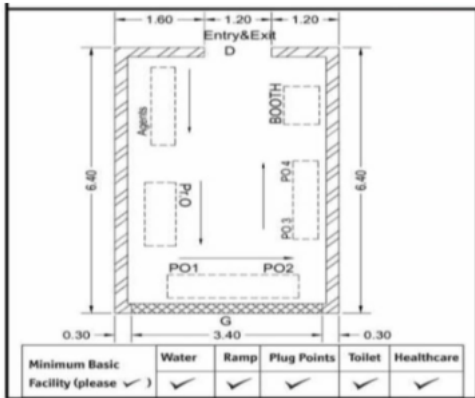

Cad View

Key MAP View