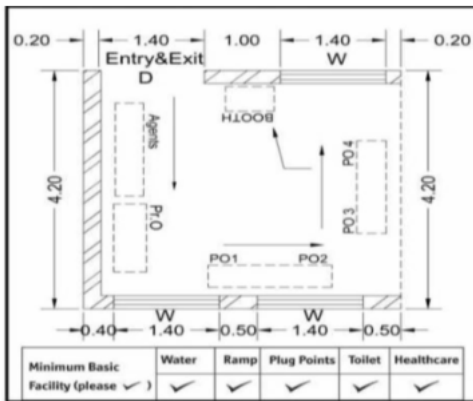

Cad View

Key MAP View