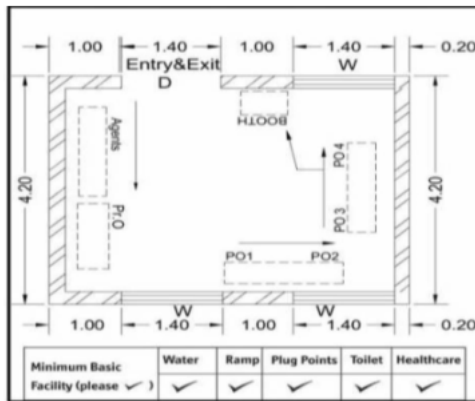

Google Map View

Polling Station Building Front View

Polling Station Front View

Cad View

Key MAP View

சட்டமன்றத் தொகுதியின் எண் மற்றும் பெயர் : 163-நாகப்பட்டினம் மற்றும் பெயர் : 1-நாகப்பட்டினம் (ந), முடுக்கு-தாழை சந்து மேற்கு வார்டு-9