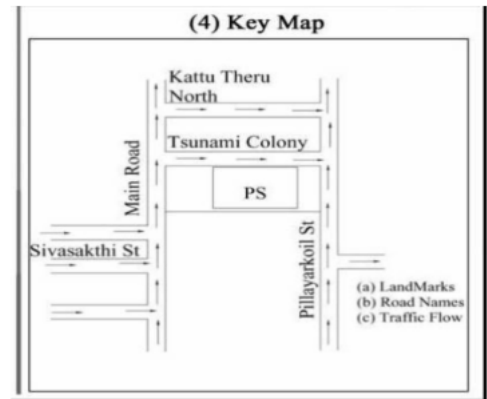

Google Map View

Polling Station Building Front View

Polling Station Front View

Cad View

Key MAP View

1 பெயர் : மும்தாஜ் கணவர் பெயர்: அமீர்ஜான் வீட்டு எண் : 1 வயது : 74 பாலினம் : பெண் Photo is available	XFZ0207035	2 பெயர் : நாகராஜன் தந்தை பெயர்: அய்யாதுரை வீட்டு எண் : 1 வயது : 64 பாலினம் : ஆண் Photo is available	XFZ0636456	3 பெயர் : கலைமதி கணவர் பெயர்: ஜவகர் வீட்டு எண் : 1 வயது : 54 பாலினம் : பெண் Photo is available	XFZ0209726
4 பெயர் : நபிஷா கணவர் பெயர்: காதர் பாட்ஷா வீட்டு எண் : 1 வயது : 54 பாலினம் : பெண் Photo is available	XFZ0207621	5 பெயர் : நஜிபுனிசா கணவர் பெயர்: பஷீர் அஹமது வீட்டு எண் : 1 வயது : 52 பாலினம் : பெண் Photo is available	XFZ0558759	6 பெயர் : சரஸ்வதி கணவர் பெயர்: நாகராஜன் வீட்டு எண் : 1 வயது : 52 பாலினம் : பெண் Photo is available	XFZ0636423
7 பெயர் : சித்ரா கணவர் பெயர்: மகேந்திரன் வீட்டு எண் : 1 வயது : 50 பாலினம் : பெண் Photo is available	XFZ0636555	8 பெயர் : ஷாஹூல்ஹமீது தந்தை பெயர்: சுப்ரமணியன் வீட்டு எண் : 1 வயது : 42 பாலினம் : ஆண் Photo is available	XFZ0640532	9 பெயர் : சிவகணேசன் தந்தை பெயர்: ராஜேந்திரன் வீட்டு எண் : 1 வயது : 41 பாலினம் : ஆண் Photo is available	LXH4426888
10 பெயர் : கண்ணம்மா இதரர் பெயர்: ரவி வீட்டு எண் : 1 வயது : 35 பாலினம் : பெண் Photo is available	XFZ0209031	11 பெயர் : முஹம்மது ஆஷிக் தந்தை பெயர்: சுல்தான்கனி வீட்டு எண் : 1 வயது : 34 பாலினம் : ஆண் Photo is available	XFZ0205898	12 பெயர் : மணிகண்டன் தந்தை பெயர்: ஜெவஹர் வீட்டு எண் : 1 வயது : 32 பாலினம் : ஆண் Photo is available	XFZ0735506
13 பெயர் : ஹாஜா நஜிபுதீன் தந்தை பெயர்: நஜிபு நிஷா வீட்டு எண் : 1 வயது : 32 பாலினம் : ஆண் Photo is available	XFZ0558742	14 பெயர் : முகேஷ்வரி தந்தை பெயர்: நாகராஜன் வீட்டு எண் : 1 வயது : 31 பாலினம் : பெண் Photo is available	XFZ0636407	15 பெயர் : ஹரிஹரன் தந்தை பெயர்: வீரமணி வீட்டு எண் : 1 வயது : 29 பாலினம் : ஆண் Photo is available	XFZ0735415
16 பெயர் : கோமதி கணவர் பெயர்: பக்கிரிசாமி வீட்டு எண் : 1-NA வயது : 56 பாலினம் : பெண் Photo is available	XFZ1242478	17 பெயர் : சங்கமித்ரா தந்தை பெயர்: திருமாவளவன் வீட்டு எண் : 2/25ஏ வயது : 20 பாலினம் : பெண் Photo is available	XFZ1729151	18 பெயர் : சரவணன் தந்தை பெயர்: பக்கிரிசாமி வீட்டு எண் : 2-A வயது : 38 பாலினம் : ஆண் Photo is available	XFZ0054254
# 19 பெயர் : மரகதவல்லி செல்வராஜ் கணவர் பெயர்: செல்வராஜ் வீட்டு எண் : 3 வயது : 51 பாலினம் : பெண் Photo is available	LXH2349124	20 பெயர் : சாரதா கணவர் பெயர்: சம்பம் வீட்டு எண் : 4 வயது : 51 பாலினம் : பெண் Photo is available	XFZ0397679	21 பெயர் : பாலாஜி தந்தை பெயர்: சம்பத் வீட்டு எண் : 4 வயது : 43 பாலினம் : ஆண் Photo is available	XFZ0397695
22 பெயர் : திவ்யா தந்தை பெயர்: துரை வீட்டு எண் : 7/30 வயது : 27 பாலினம் : பெண் Photo is available	UXH2266948	23 பெயர் : கௌது நிஷா தந்தை பெயர்: நூர் முகம்மது வீட்டு எண் : 8 வயது : 37 பாலினம் : பெண் Photo is available	XFZ1461508	24 பெயர் : அமுதா கணவர் பெயர்: ரவி வீட்டு எண் : 11 வயது : 65 பாலினம் : பெண் Photo is available	XFZ0054270
25 பெயர் : ரம்ஜான் பீவி கணவர் பெயர்: ஷெரீப் வீட்டு எண் : 12 வயது : 39 பாலினம் : பெண் Photo is available	XFZ0918896	26 பெயர் : பாத்திமா பீவி கணவர் பெயர்: அப்துல் முனாப் வீட்டு எண் : 12/பி வயது : 61 பாலினம் : பெண் Photo is available	XFZ0205914	27 பெயர் : நஜிமா பேகம் கணவர் பெயர்: செய்யது கபீர் மௌலானா வீட்டு எண் : 12/பி வயது : 37 பாலினம் : பெண் Photo is available	XFZ0209023
28 பெயர் : பார்த்திபன் தம்பிக்கண்ணு தந்தை பெயர்: தம்பிக்கண்ணு வீட்டு எண் : 16ஏ வயது : 51 பாலினம் : ஆண் Photo is available	XFZ1035815	29 பெயர் : முகம்மது இப்ராஹிம் தந்தை பெயர்: அன்சாரி வீட்டு எண் : 18, தியாகராஜர் தெரு வயது : 45 பாலினம் : ஆண் Photo is available	XFZ1794015	30 பெயர் : காளிமுத்து தந்தை பெயர்: பக்கிரிசாமி வீட்டு எண் : 20A வயது : 32 பாலினம் : ஆண் Photo is available	XFZ0558577