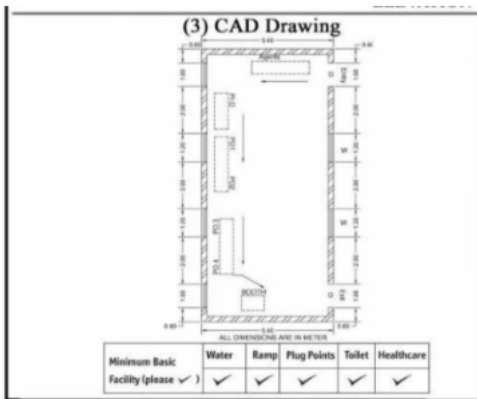

Google Map View

Polling Station Building Front View

Polling Station Front View

Cad View

Key MAP View

1 பெயர் : மும்தாஜ் கணவர் பெயர்: அமீர்ஜான் வீட்டு எண் : 1 வயது : 74 பாலினம் : பெண் Photo is available	XFZ0207035	2 பெயர் : நாகராஜன் தந்தை பெயர்: அய்யாதுரை வீட்டு எண் : 1 வயது : 64 பாலினம் : ஆண் Photo is available	XFZ0636456	3 பெயர் : கலைமதி கணவர் பெயர்: ஜவகர் வீட்டு எண் : 1 வயது : 54 பாலினம் : பெண் Photo is available	XFZ0209726
4 பெயர் : நபிஷா கணவர் பெயர்: காதர் பாட்ஷா வீட்டு எண் : 1 வயது : 54 பாலினம் : பெண் Photo is available	XFZ0207621	5 பெயர் : நஜிபுனிசா கணவர் பெயர்: பஷீர் அஹமது வீட்டு எண் : 1 வயது : 52 பாலினம் : பெண் Photo is available	XFZ0558759	6 பெயர் : சரஸ்வதி கணவர் பெயர்: நாகராஜன் வீட்டு எண் : 1 வயது : 52 பாலினம் : பெண் Photo is available	XFZ0636423
7 பெயர் : சித்ரா கணவர் பெயர்: மகேந்திரன் வீட்டு எண் : 1 வயது : 50 பாலினம் : பெண் Photo is available	XFZ0636555	8 பெயர் : ஷாஹூல்ஹமீது தந்தை பெயர்: சுப்ரமணியன் வீட்டு எண் : 1 வயது : 42 பாலினம் : ஆண் Photo is available	XFZ0640532	9 பெயர் : சிவகணேசன் தந்தை பெயர்: ராஜேந்திரன் வீட்டு எண் : 1 வயது : 41 பாலினம் : ஆண் Photo is available	LXH4426888
10 பெயர் : கண்ணம்மா இதரர் பெயர்: ரவி வீட்டு எண் : 1 வயது : 35 பாலினம் : பெண் Photo is available	XFZ0209031	11 பெயர் : முஹம்மது ஆஷிக் தந்தை பெயர்: சுல்தான்கனி வீட்டு எண் : 1 வயது : 34 பாலினம் : ஆண் Photo is available	XFZ0205898	12 பெயர் : மணிகண்டன் தந்தை பெயர்: ஜெவஹர் வீட்டு எண் : 1 வயது : 32 பாலினம் : ஆண் Photo is available	XFZ0735506
13 பெயர் : ஹாஜா நஜிபுதீன் தந்தை பெயர்: நஜிபு நிஷா வீட்டு எண் : 1 வயது : 32 பாலினம் : ஆண் Photo is available	XFZ0558742	14 பெயர் : முகேஷ்வரி தந்தை பெயர்: நாகராஜன் வீட்டு எண் : 1 வயது : 31 பாலினம் : பெண் Photo is available	XFZ0636407	15 பெயர் : ஹரிஹரன் தந்தை பெயர்: வீரமணி வீட்டு எண் : 1 வயது : 29 பாலினம் : ஆண் Photo is available	XFZ0735415
16 பெயர் : கோமதி கணவர் பெயர்: பக்கிரிசாமி வீட்டு எண் : 1-NA வயது : 56 பாலினம் : பெண் Photo is available	XFZ1242478	17 பெயர் : சங்கமித்ரா தந்தை பெயர்: திருமாவளவன் வீட்டு எண் : 2/25ஏ வயது : 20 பாலினம் : பெண் Photo is available	XFZ1729151	18 பெயர் : சரவணன் தந்தை பெயர்: பக்கிரிசாமி வீட்டு எண் : 2-A வயது : 38 பாலினம் : ஆண் Photo is available	XFZ0054254
# 19 பெயர் : மரகதவல்லி செல்வராஜ் கணவர் பெயர்: செல்வராஜ் வீட்டு எண் : 3 வயது : 51 பாலினம் : பெண் Photo is available	LXH2349124	20 பெயர் : சாரதா கணவர் பெயர்: சம்பம் வீட்டு எண் : 4 வயது : 51 பாலினம் : பெண் Photo is available	XFZ0397679	21 பெயர் : பாலாஜி தந்தை பெயர்: சம்பத் வீட்டு எண் : 4 வயது : 43 பாலினம் : ஆண் Photo is available	XFZ0397695
22 பெயர் : திவ்யா தந்தை பெயர்: துரை வீட்டு எண் : 7/30 வயது : 27 பாலினம் : பெண் Photo is available	UXH2266948	23 பெயர் : கௌது நிஷா தந்தை பெயர்: நூர் முகம்மது வீட்டு எண் : 8 வயது : 37 பாலினம் : பெண் Photo is available	XFZ1461508	24 பெயர் : அமுதா கணவர் பெயர்: ரவி வீட்டு எண் : 11 வயது : 65 பாலினம் : பெண் Photo is available	XFZ0054270
25 பெயர் : ரம்ஜான் பீவி கணவர் பெயர்: ஷெரீப் வீட்டு எண் : 12 வயது : 39 பாலினம் : பெண் Photo is available	XFZ0918896	26 பெயர் : பாத்திமா பீவி கணவர் பெயர்: அப்துல் முனாப் வீட்டு எண் : 12/பி வயது : 61 பாலினம் : பெண் Photo is available	XFZ0205914	27 பெயர் : நஜிமா பேகம் கணவர் பெயர்: செய்யது கபீர் மௌலானா வீட்டு எண் : 12/பி வயது : 37 பாலினம் : பெண் Photo is available	XFZ0209023
28 பெயர் : பார்த்திபன் தம்பிக்கண்ணு தந்தை பெயர்: தம்பிக்கண்ணு வீட்டு எண் : 16ஏ வயது : 51 பாலினம் : ஆண் Photo is available	XFZ1035815	29 பெயர் : முகம்மது இப்ராஹிம் தந்தை பெயர்: அன்சாரி வீட்டு எண் : 18, தியாகராஜர் தெரு வயது : 45 பாலினம் : ஆண் Photo is available	XFZ1794015	30 பெயர் : காளிமுத்து தந்தை பெயர்: பக்கிரிசாமி வீட்டு எண் : 20A வயது : 32 பாலினம் : ஆண் Photo is available	XFZ0558577