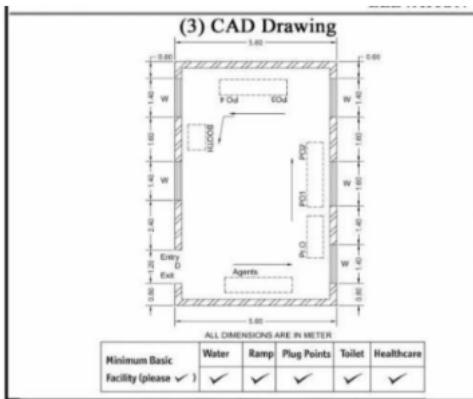

Google Map View

Polling Station Building Front View

Polling Station Front View

Cad View

Key MAP View

1	XFZ1020726	பெயர் : இளங்கோ தந்தை பெயர் : சுந்தரம் வீட்டு எண் : 1 வயது : 59 பாலினம் : ஆண்	Photo is available	2	XFZ0558866	பெயர் : பழனிவேல் தந்தை பெயர் : கோவிந்தராஜ் வீட்டு எண் : 1 வயது : 51 பாலினம் : ஆண்	Photo is available	3	XFZ1750652	பெயர் : சந்திரசேகரன் தாயின் பெயர் : முத்து வீட்டு எண் : 1 வயது : 45 பாலினம் : ஆண்	Photo is available
4	XFZ0370536	பெயர் : சிவா தந்தை பெயர் : வெங்கடேசன் வீட்டு எண் : 1 வயது : 34 பாலினம் : ஆண்	Photo is available	5	XFZ0817205	பெயர் : மணிமேகலை தந்தை பெயர் : அன்பரசன் வீட்டு எண் : 1 வயது : 31 பாலினம் : பெண்	Photo is available	6	XFZ0735399	பெயர் : விக்னேஷ்வரன் தந்தை பெயர் : வீரமணி வீட்டு எண் : 1 வயது : 30 பாலினம் : ஆண்	Photo is available
7	XFZ1722164	பெயர் : ஸ்வர்ணமஞ்ஜரி தந்தை பெயர் : முருகன் வீட்டு எண் : 1 வயது : 25 பாலினம் : பெண்	Photo is available	8	XFZ1569110	பெயர் : ஹரிஹரன் தந்தை பெயர் : இளங்கோ வீட்டு எண் : 1 வயது : 24 பாலினம் : ஆண்	Photo is available	9	XFZ1679570	பெயர் : ராஜா விக்னேஷ்வரன் தந்தை பெயர் : இளங்கோ வீட்டு எண் : 1 வயது : 20 பாலினம் : ஆண்	Photo is available
10	XFZ1763911	பெயர் : பரதராஜ் தந்தை பெயர் : சுப்ரமணியன் வீட்டு எண் : 1 வயது : 19 பாலினம் : ஆண்	Photo is available	11	XFZ1781202	பெயர் : ராகுல் தந்தை பெயர் : மணிமாறன் வீட்டு எண் : 1 வயது : 19 பாலினம் : ஆண்	Photo is available	12	XFZ1241231	பெயர் : லலிதா கணவர் பெயர் : ராஜேந்திரன் வீட்டு எண் : 1-NA வயது : 66 பாலினம் : பெண்	Photo is available
13	LXH2349777	பெயர் : தமிழரசி கணவர் பெயர் : இளங்கோ வீட்டு எண் : 1-NA வயது : 51 பாலினம் : பெண்	Photo is available	14	XFZ1647874	பெயர் : தனலக்ஷ்மி கணவர் பெயர் : தவசி வீட்டு எண் : 2 வயது : 39 பாலினம் : பெண்	Photo is available	15	XFZ1763887	பெயர் : அட்சயா தந்தை பெயர் : செந்தூர் பாண்டி வீட்டு எண் : 2 வயது : 19 பாலினம் : பெண்	Photo is available
16	XFZ1241256	பெயர் : ஜெயலட்சுமி கணவர் பெயர் : ராமலிங்கம் வீட்டு எண் : 3 வயது : 73 பாலினம் : பெண்	Photo is available	17	XFZ0316877	பெயர் : சரவணன் தந்தை பெயர் : இராமலிங்கம் வீட்டு எண் : 3 வயது : 46 பாலினம் : ஆண்	Photo is available	18	XFZ0316869	பெயர் : தமிழரசி கணவர் பெயர் : சரவணன் வீட்டு எண் : 3 வயது : 44 பாலினம் : பெண்	Photo is available
19	XFZ0636738	பெயர் : சித்ரா கணவர் பெயர் : செல்வராஜ் வீட்டு எண் : 4 வயது : 65 பாலினம் : பெண்	Photo is available	20	LXH1276153	பெயர் : மாதரசன் தந்தை பெயர் : மாரியப்பன் வீட்டு எண் : 4 வயது : 47 பாலினம் : ஆண்	Photo is available	21	LXH4219739	பெயர் : ராஜகுரு தந்தை பெயர் : ஆறுமுகம் வீட்டு எண் : 4 வயது : 38 பாலினம் : ஆண்	Photo is available
22	XFZ1781269	பெயர் : லோகேஸ்வரன் தந்தை பெயர் : செல்வம் வீட்டு எண் : 4 வயது : 19 பாலினம் : ஆண்	Photo is available	23	XFZ1647767	பெயர் : கார்த்திக் தந்தை பெயர் : முருகையன் வீட்டு எண் : 4ஏ/46 வயது : 21 பாலினம் : ஆண்	Photo is available	24	XFZ1241264	பெயர் : வள்ளுவன் தந்தை பெயர் : சுந்தரம் வீட்டு எண் : 5 வயது : 63 பாலினம் : ஆண்	Photo is available
25	LXH4512323	பெயர் : தமிழரசி கணவர் பெயர் : சக்கரவர்த்தி வீட்டு எண் : 5 வயது : 61 பாலினம் : பெண்	Photo is available	26	LXH1148915	பெயர் : அமுதா கணவர் பெயர் : வள்ளுவன் வீட்டு எண் : 5 வயது : 53 பாலினம் : பெண்	Photo is available	27	XFZ1792514	பெயர் : அருண்மாரர் தந்தை பெயர் : தியாகராஜன் வீட்டு எண் : 5 வயது : 46 பாலினம் : ஆண்	Photo is available
28	XFZ0316927	பெயர் : கார்த்திக் தந்தை பெயர் : நாகராஜன் வீட்டு எண் : 5 வயது : 36 பாலினம் : ஆண்	Photo is available	29	LXH1148683	பெயர் : லதா கணவர் பெயர் : கிருஷ்ணமூர்த்தி வீட்டு எண் : 5-2 வயது : 47 பாலினம் : பெண்	Photo is available	30	XFZ1760693	பெயர் : பஞ்சவர்ணம் கணவர் பெயர் : கலியபெருமான் வீட்டு எண் : 6 வயது : 82 பாலினம் : பெண்	Photo is available