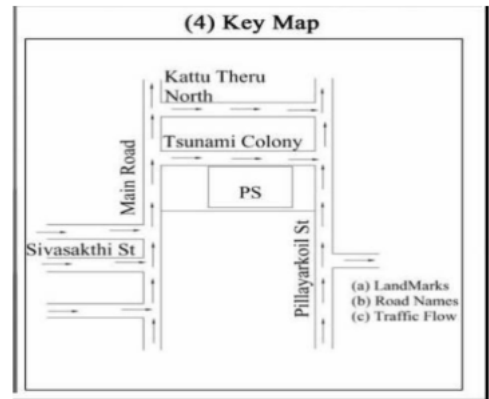

Cad View

Key MAP View