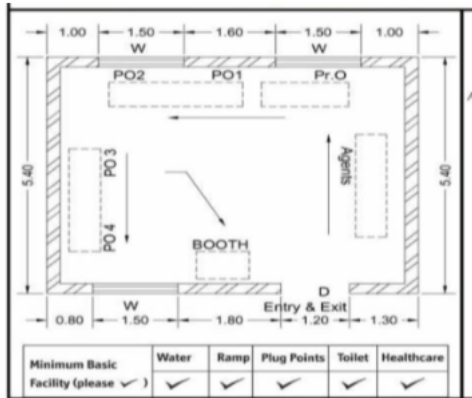

Cad View

Key MAP View