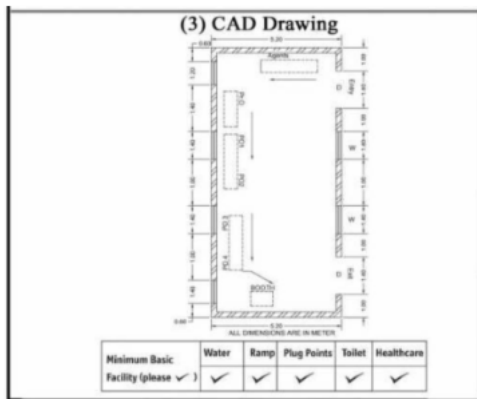

Google Map View

Polling Station Building Front View

Polling Station Front View

ELEVATION

Cad View

Key MAP View

சட்டமன்றத் தொகுதியின் எண் மற்றும் பெயர் : 163-நாகப்பட்டினம்
பிரிவு எண் மற்றும் பெயர் 1-நாகப்பட்டினம் (ந) லெட்சுமி நகர் மேற்கு வார்டு-11