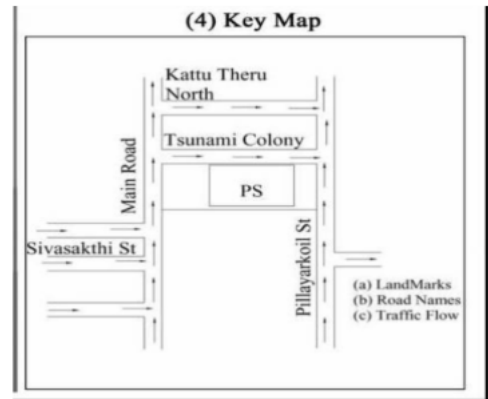

Google Map View

Polling Station Building Front View

Polling Station Front View

ELEVATION

Cad View

Key MAP View

சட்டமன்றத் தொகுதியின் எண் மற்றும் பெயர் : 163-நாகப்பட்டினம்
பிரிவு எண் மற்றும் பெயர் 1-நாகப்பட்டினம் (ந) லெட்சுமி நகர் மேற்கு வார்டு-11