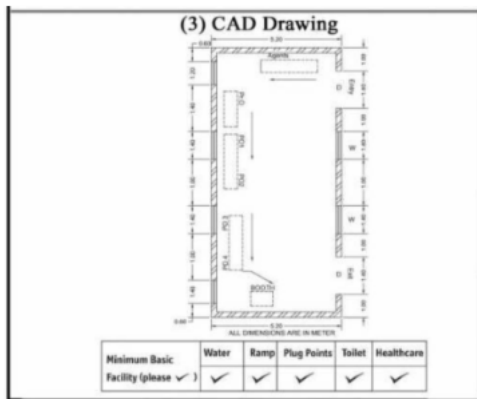

Google Map View

Polling Station Building Front View

Polling Station Front View

Cad View

Key MAP View

சட்டமன்றத் தொகுதியின் எண் மற்றும் பெயர் : 163-நாகப்பட்டினம்
பிரிவு எண் மற்றும் பெயர் 1-நாகப்பட்டினம் (ந) லெட்சுமி நகர் கிழக்கு வார்டு-11