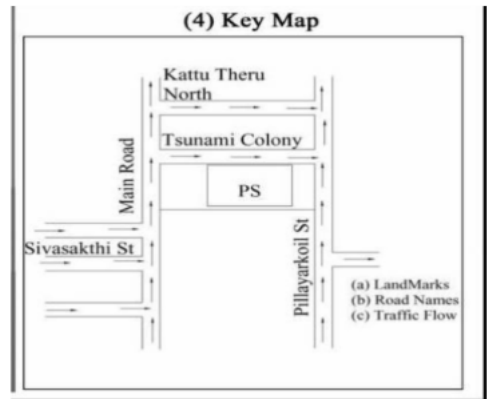

Google Map View

Polling Station Building Front View

Polling Station Front View

Cad View

Key MAP View

சட்டமன்றத் தொகுதியின் எண் மற்றும் பெயர் : 163-நாகப்பட்டினம்
பிரிவு எண் மற்றும் பெயர் 1-நாகப்பட்டினம் (ந) லெட்சுமி நகர் கிழக்கு வார்டு-11