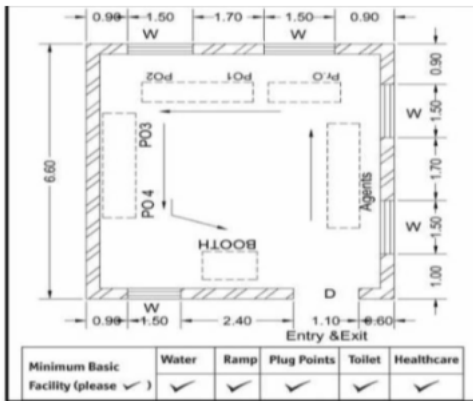

Google Map View

Polling Station Building Front View

Polling Station Front View

Cad View

Key MAP View

1 பெயர் : தனிக்கொடி கணவர் பெயர்: வைத்திலிங்கம் வீட்டு எண் : 1 வயது : 70 பாலினம் : பெண் Photo is available	XFZ1243690	2 பெயர் : குப்ப மாணிக்கம் கணவர் பெயர்: பன்னீர்செல்வம் வீட்டு எண் : 1 வயது : 54 பாலினம் : பெண் Photo is available	XFZ0736686	3 பெயர் : சக்திவேல் தந்தை பெயர்: வைத்திலிங்கம் வீட்டு எண் : 1 வயது : 47 பாலினம் : ஆண் Photo is available	LXH2758639
4 பெயர் : வள்ளுவர் தந்தை பெயர்: செல்வராஜ் வீட்டு எண் : 1 வயது : 44 பாலினம் : ஆண் Photo is available	XFZ0895524	5 பெயர் : தேன்மொழி கணவர் பெயர்: பரமகுரு வீட்டு எண் : 1 வயது : 40 பாலினம் : பெண் Photo is available	LXH4285359	6 பெயர் : கவிதா கணவர் பெயர்: சக்திவேல் வீட்டு எண் : 1 வயது : 39 பாலினம் : பெண் Photo is available	LXH4477048
7 பெயர் : மணிகண்டன் தந்தை பெயர்: செல்வராஜ் வீட்டு எண் : 1 வயது : 39 பாலினம் : ஆண் Photo is available	LXH2748697	8 பெயர் : ஜெயந்தி கணவர் பெயர்: விஜயகிருஷ்ணன் வீட்டு எண் : 1 வயது : 33 பாலினம் : பெண் Photo is available	XFZ0736652	9 பெயர் : சுரேஷ்குமார் தந்தை பெயர்: மடத்தையன் வீட்டு எண் : 1 வயது : 32 பாலினம் : ஆண் Photo is available	XFZ0736363
10 பெயர் : மணிமொழி தந்தை பெயர்: இடும்பன் வீட்டு எண் : 1 வயது : 31 பாலினம் : பெண் Photo is available	XFZ0776492	11 பெயர் : சிவரஞ்சனி தந்தை பெயர்: ராஜேந்திரன் வீட்டு எண் : 1 வயது : 30 பாலினம் : பெண் Photo is available	XFZ0776500	12 பெயர் : அருள்பாண்டி தந்தை பெயர்: நாகரெத்தினம் வீட்டு எண் : 1 வயது : 29 பாலினம் : ஆண் Photo is available	XFZ0776435
13 பெயர் : சாதீஸ் தந்தை பெயர்: சக்திவேல் வீட்டு எண் : 1, வயது : 20 பாலினம் : ஆண் Photo is available	XFZ1727643	14 பெயர் : சுகன் வி தந்தை பெயர்: விஜயேந்திரன் க வீட்டு எண் : 1 வயது : 19 பாலினம் : ஆண் Photo is available	XFZ1774801	15 பெயர் : தையல்நாயகி கணவர் பெயர்: அருணாசலம் வீட்டு எண் : 2 வயது : 63 பாலினம் : பெண் Photo is available	XFZ1243716
16 பெயர் : ராமசந்திரன் தந்தை பெயர்: அருணாச்சலம் வீட்டு எண் : 2 வயது : 37 பாலினம் : ஆண் Photo is available	LXH4477063	17 பெயர் : இளமதி கணவர் பெயர்: ராமச்சந்திரன் வீட்டு எண் : 2 வயது : 35 பாலினம் : பெண் Photo is available	XFZ0637769	18 பெயர் : சத்தியசெல்வம் தந்தை பெயர்: பாலையன் வீட்டு எண் : 2 வயது : 30 பாலினம் : ஆண் Photo is available	XFZ0637322
19 பெயர் : ரேணுகா தேவி கணவர் பெயர்: சத்தியராஜ் வீட்டு எண் : 2 வயது : 28 பாலினம் : பெண் Photo is available	XFZ1507680	20 பெயர் : சுப்புரீ தந்தை பெயர்: தருமன் வீட்டு எண் : 2 வயது : 28 பாலினம் : பெண் Photo is available	XFZ0820076	21 பெயர் : இ.சஞ்சய் தந்தை பெயர்: இடும்பன் வீட்டு எண் : 2 வயது : 25 பாலினம் : ஆண் Photo is available	XFZ1480227
22 பெயர் : பூவரசன் தாயின் பெயர்: பூசமணி வீட்டு எண் : 2/2 வயது : 22 பாலினம் : ஆண் Photo is available	XFZ1593219	23 பெயர் : ராஜ்குமார் தந்தை பெயர்: ராஜேந்திரன் வீட்டு எண் : 2-6 வயது : 29 பாலினம் : ஆண் Photo is available	XFZ0736181	24 பெயர் : ராஜலெட்சுமி கணவர் பெயர்: சிவசங்கரன் வீட்டு எண் : 2-48 வயது : 49 பாலினம் : பெண் Photo is available	XFZ0288860
25 பெயர் : சிவசங்கரன் தந்தை பெயர்: பிரகாசம் வீட்டு எண் : 2-48 வயது : 46 பாலினம் : ஆண் Photo is available	LXH3046141	26 பெயர் : காவியா தந்தை பெயர்: வசந்தன் வீட்டு எண் : 2/273 வயது : 28 பாலினம் : பெண் Photo is available	XFZ1630979	27 பெயர் : செல்வராஜ் தந்தை பெயர்: கந்தசாமி வீட்டு எண் : 3 வயது : 64 பாலினம் : ஆண் Photo is available	XFZ1243724
28 பெயர் : குப்பம்மாள் கணவர் பெயர்: செல்வராஜ் வீட்டு எண் : 3 வயது : 60 பாலினம் : பெண் Photo is available	XFZ1243732	29 பெயர் : சிலம்பரசன் தந்தை பெயர்: செல்வராஜ் வீட்டு எண் : 3 வயது : 37 பாலினம் : ஆண் Photo is available	LXH2741114	30 பெயர் : மீனாட்சி கணவர் பெயர்: மணிகண்டன் வீட்டு எண் : 3 வயது : 36 பாலினம் : பெண் Photo is available	XFZ0126151