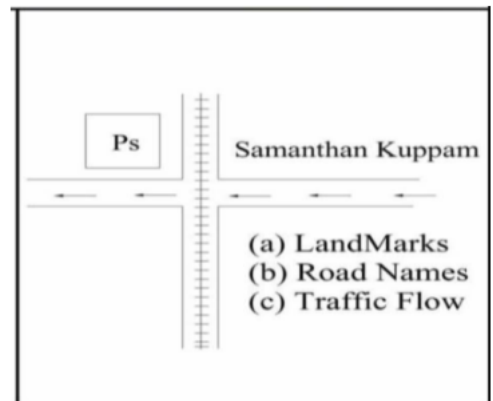

Google Map View

Polling Station Building Front View

Polling Station Front View

Cad View

Key MAP View

1 பெயர் : தனிக்கொடி கணவர் பெயர்: வைத்திலிங்கம் வீட்டு எண் : 1 வயது : 70 பாலினம் : பெண் Photo is available	XFZ1243690	2 பெயர் : குப்ப மாணிக்கம் கணவர் பெயர்: பன்னீர்செல்வம் வீட்டு எண் : 1 வயது : 54 பாலினம் : பெண் Photo is available	XFZ0736686	3 பெயர் : சக்திவேல் தந்தை பெயர்: வைத்திலிங்கம் வீட்டு எண் : 1 வயது : 47 பாலினம் : ஆண் Photo is available	LXH2758639
4 பெயர் : வள்ளுவர் தந்தை பெயர்: செல்வராஜ் வீட்டு எண் : 1 வயது : 44 பாலினம் : ஆண் Photo is available	XFZ0895524	5 பெயர் : தேன்மொழி கணவர் பெயர்: பரமகுரு வீட்டு எண் : 1 வயது : 40 பாலினம் : பெண் Photo is available	LXH4285359	6 பெயர் : கவிதா கணவர் பெயர்: சக்திவேல் வீட்டு எண் : 1 வயது : 39 பாலினம் : பெண் Photo is available	LXH4477048
7 பெயர் : மணிகண்டன் தந்தை பெயர்: செல்வராஜ் வீட்டு எண் : 1 வயது : 39 பாலினம் : ஆண் Photo is available	LXH2748697	8 பெயர் : ஜெயந்தி கணவர் பெயர்: விஜயகிருஷ்ணன் வீட்டு எண் : 1 வயது : 33 பாலினம் : பெண் Photo is available	XFZ0736652	9 பெயர் : சுரேஷ்குமார் தந்தை பெயர்: மடத்தையன் வீட்டு எண் : 1 வயது : 32 பாலினம் : ஆண் Photo is available	XFZ0736363
10 பெயர் : மணிமொழி தந்தை பெயர்: இடும்பன் வீட்டு எண் : 1 வயது : 31 பாலினம் : பெண் Photo is available	XFZ0776492	11 பெயர் : சிவரஞ்சனி தந்தை பெயர்: ராஜேந்திரன் வீட்டு எண் : 1 வயது : 30 பாலினம் : பெண் Photo is available	XFZ0776500	12 பெயர் : அருள்பாண்டி தந்தை பெயர்: நாகரெத்தினம் வீட்டு எண் : 1 வயது : 29 பாலினம் : ஆண் Photo is available	XFZ0776435
13 பெயர் : சாதீஸ் தந்தை பெயர்: சக்திவேல் வீட்டு எண் : 1, வயது : 20 பாலினம் : ஆண் Photo is available	XFZ1727643	14 பெயர் : சுகன் வி தந்தை பெயர்: விஜயேந்திரன் க வீட்டு எண் : 1 வயது : 19 பாலினம் : ஆண் Photo is available	XFZ1774801	15 பெயர் : தையல்நாயகி கணவர் பெயர்: அருணாசலம் வீட்டு எண் : 2 வயது : 63 பாலினம் : பெண் Photo is available	XFZ1243716
16 பெயர் : ராமசந்திரன் தந்தை பெயர்: அருணாச்சலம் வீட்டு எண் : 2 வயது : 37 பாலினம் : ஆண் Photo is available	LXH4477063	17 பெயர் : இளமதி கணவர் பெயர்: ராமச்சந்திரன் வீட்டு எண் : 2 வயது : 35 பாலினம் : பெண் Photo is available	XFZ0637769	18 பெயர் : சத்தியசெல்வம் தந்தை பெயர்: பாலையன் வீட்டு எண் : 2 வயது : 30 பாலினம் : ஆண் Photo is available	XFZ0637322
19 பெயர் : ரேணுகா தேவி கணவர் பெயர்: சத்தியராஜ் வீட்டு எண் : 2 வயது : 28 பாலினம் : பெண் Photo is available	XFZ1507680	20 பெயர் : சுப்புரீ தந்தை பெயர்: தருமன் வீட்டு எண் : 2 வயது : 28 பாலினம் : பெண் Photo is available	XFZ0820076	21 பெயர் : இ.சஞ்சய் தந்தை பெயர்: இடும்பன் வீட்டு எண் : 2 வயது : 25 பாலினம் : ஆண் Photo is available	XFZ1480227
22 பெயர் : பூவரசன் தாயின் பெயர்: பூசமணி வீட்டு எண் : 2/2 வயது : 22 பாலினம் : ஆண் Photo is available	XFZ1593219	23 பெயர் : ராஜ்குமார் தந்தை பெயர்: ராஜேந்திரன் வீட்டு எண் : 2-6 வயது : 29 பாலினம் : ஆண் Photo is available	XFZ0736181	24 பெயர் : ராஜலெட்சுமி கணவர் பெயர்: சிவசங்கரன் வீட்டு எண் : 2-48 வயது : 49 பாலினம் : பெண் Photo is available	XFZ0288860
25 பெயர் : சிவசங்கரன் தந்தை பெயர்: பிரகாசம் வீட்டு எண் : 2-48 வயது : 46 பாலினம் : ஆண் Photo is available	LXH3046141	26 பெயர் : காவியா தந்தை பெயர்: வசந்தன் வீட்டு எண் : 2/273 வயது : 28 பாலினம் : பெண் Photo is available	XFZ1630979	27 பெயர் : செல்வராஜ் தந்தை பெயர்: கந்தசாமி வீட்டு எண் : 3 வயது : 64 பாலினம் : ஆண் Photo is available	XFZ1243724
28 பெயர் : குப்பம்மாள் கணவர் பெயர்: செல்வராஜ் வீட்டு எண் : 3 வயது : 60 பாலினம் : பெண் Photo is available	XFZ1243732	29 பெயர் : சிலம்பரசன் தந்தை பெயர்: செல்வராஜ் வீட்டு எண் : 3 வயது : 37 பாலினம் : ஆண் Photo is available	LXH2741114	30 பெயர் : மீனாட்சி கணவர் பெயர்: மணிகண்டன் வீட்டு எண் : 3 வயது : 36 பாலினம் : பெண் Photo is available	XFZ0126151