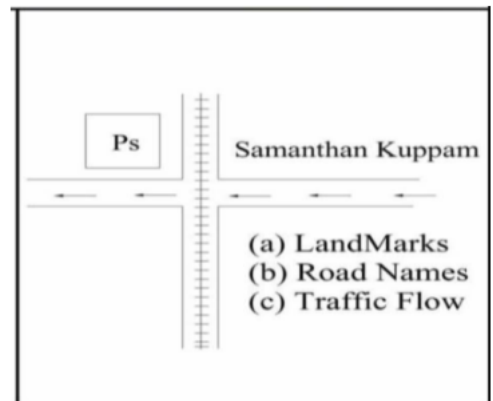

Google Map View

Polling Station Building Front View

Polling Station Front View

Cad View

Key MAP View

சட்டமன்றத் தொகுதியின் எண் மற்றும் பெயர் : 163-நாகப்பட்டினம்
பிரிவு எண் மற்றும் பெயர் 1-நாகப்பட்டினம் (ந), சாமந்தான்குப்பம் வார்டு-11