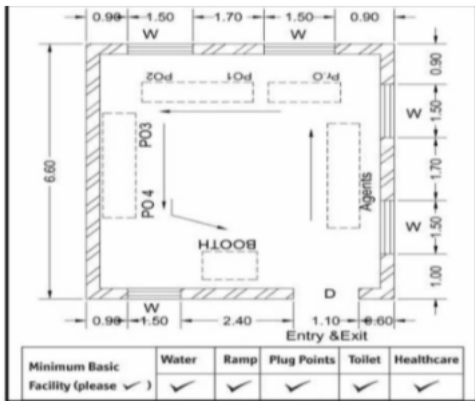

Google Map View

Polling Station Building Front View

Polling Station Front View

Cad View

Key MAP View

சட்டமன்றத் தொகுதியின் எண் மற்றும் பெயர் : 163-நாகப்பட்டினம்
பிரிவு எண் மற்றும் பெயர் 1-நாகப்பட்டினம் (ந), சாமந்தான்குப்பம் வார்டு-11