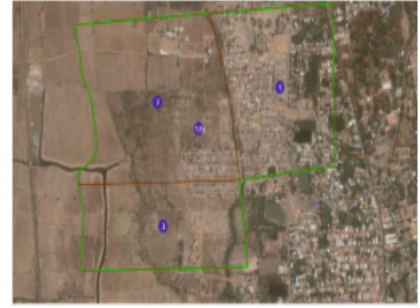

Google Map View