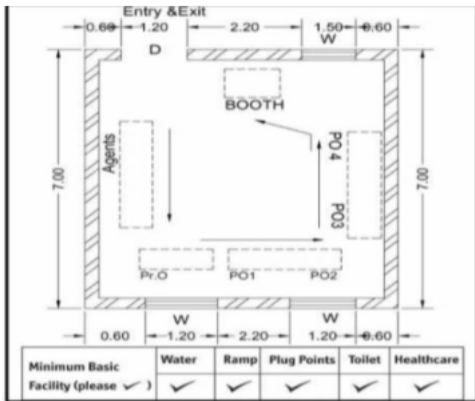

Google Map View

Polling Station Building Front View

Polling Station Front View

Cad View

Key MAP View

1 பெயர் : ராமதாஸ் தந்தை பெயர்: கண்ணையன் வீட்டு எண் : 1 வயது : 71 பாலினம் : ஆண் Photo is available	XFZ1244763	2 பெயர் : ஜோதி கணவர் பெயர்: ராமதாஸ் வீட்டு எண் : 1 வயது : 69 பாலினம் : பெண் Photo is available	XFZ1244771	3 பெயர் : சுரேஷ் தந்தை பெயர்: ராமதாஸ் வீட்டு எண் : 1 வயது : 44 பாலினம் : ஆண் Photo is available	LXH2385458
# 4 பெயர் : சுகாகர் ராமதாஸ் தந்தை பெயர்: ராமதாஸ் வீட்டு எண் : 1,பச்சை பிள்ளை குளம் கீழ் கரை வயது : 42 பாலினம் : ஆண் Photo is available	LXH2401198	5 பெயர் : அபிஷேக் தந்தை பெயர்: சேகர் வீட்டு எண் : 1 வயது : 25 பாலினம் : ஆண் Photo is available	XFZ0951640	6 பெயர் : பக்கிரிசாமி தந்தை பெயர்: குப்புசாமி வீட்டு எண் : 2 வயது : 66 பாலினம் : ஆண் Photo is available	XFZ1244789
7 பெயர் : விஜயகுமாரி கணவர் பெயர்: பக்கிரிசாமி வீட்டு எண் : 2 வயது : 59 பாலினம் : பெண் Photo is available	XFZ1244797	8 பெயர் : சத்தியசுந்தரம் தந்தை பெயர்: செல்வராஜ் வீட்டு எண் : 2 வயது : 44 பாலினம் : ஆண் Photo is available	XFZ0056358	9 பெயர் : சத்தியவாணி கணவர் பெயர்: சத்தியசுந்தரம் வீட்டு எண் : 2 வயது : 42 பாலினம் : பெண் Photo is available	XFZ0056366
10 பெயர் : செல்வமுத்துகுமரன் தந்தை பெயர்: பக்கிரிசாமி வீட்டு எண் : 2 வயது : 42 பாலினம் : ஆண் Photo is available	XFZ0974634	# 11 பெயர் : சக்தி வெங்கடேசன் பக்கிரிசாமி தந்தை பெயர்: பக்கிரிசாமி வீட்டு எண் : 2 வயது : 37 பாலினம் : ஆண் Photo is available	LXH4486999	12 பெயர் : ரேணுகா கணவர் பெயர்: செல்வமுத்துக்குமரன் வீட்டு எண் : 2 வயது : 36 பாலினம் : பெண் Photo is available	XFZ0398339
13 பெயர் : ஐயப்பகணபதி தந்தை பெயர்: பக்கிரிசாமி வீட்டு எண் : 2 வயது : 33 பாலினம் : ஆண் Photo is available	XFZ0478693	14 பெயர் : பெரியநாயகி கே கணவர் பெயர்: சக்தி வெங்கடேசன் ப வீட்டு எண் : 2 வயது : 29 பாலினம் : பெண் Photo is available	XFZ1024686	15 பெயர் : ஹேம சந்திரன் தந்தை பெயர்: ராஜா வீட்டு எண் : 3 வயது : 26 பாலினம் : ஆண் Photo is available	XFZ0950337
16 பெயர் : சுகுமார் தந்தை பெயர்: கணபதி வீட்டு எண் : 4 வயது : 72 பாலினம் : ஆண் Photo is available	XFZ0638403	17 பெயர் : மல்லிகா கணவர் பெயர்: சுகுமார் வீட்டு எண் : 4 வயது : 65 பாலினம் : பெண் Photo is available	XFZ0872341	18 பெயர் : குலோத்துங்கன் தந்தை பெயர்: ராஜேந்திரன் வீட்டு எண் : 4 வயது : 49 பாலினம் : ஆண் Photo is available	LXH1206457
19 பெயர் : வாசுகி கணவர் பெயர்: குலோத்துங்கன் வீட்டு எண் : 4 வயது : 43 பாலினம் : பெண் Photo is available	LXH2385490	20 பெயர் : ஹேமாபுரீ ராஜேந்திரன் தந்தை பெயர்: ராஜேந்திரன் வீட்டு எண் : 4 வயது : 30 பாலினம் : பெண் Photo is available	XFZ1669464	21 பெயர் : அஜீத்குமார் ராஜேந்திரன் தந்தை பெயர்: ராஜேந்திரன் வீட்டு எண் : 4 வயது : 25 பாலினம் : ஆண் Photo is available	XFZ1669456
22 பெயர் : மதன் தந்தை பெயர்: குமார் வீட்டு எண் : 4 வயது : 24 பாலினம் : ஆண் Photo is available	XFZ1581180	23 பெயர் : கண்ணன் தந்தை பெயர்: பெருமாள் வீட்டு எண் : 5 வயது : 54 பாலினம் : ஆண் Photo is available	XFZ1244813	24 பெயர் : ரமேஷ் தந்தை பெயர்: பெருமாள் வீட்டு எண் : 5 வயது : 51 பாலினம் : ஆண் Photo is available	XFZ1244821
25 பெயர் : ரவிக்குமார் தந்தை பெயர்: மாரிமுத்து வீட்டு எண் : 5 வயது : 51 பாலினம் : ஆண் Photo is available	XFZ1244839	26 பெயர் : சாந்தி கணவர் பெயர்: ரவிக்குமார் வீட்டு எண் : 5 வயது : 46 பாலினம் : பெண் Photo is available	LXH2763688	27 பெயர் : ராஜாத்தி கணவர் பெயர்: குமார் வீட்டு எண் : 5 வயது : 45 பாலினம் : பெண் Photo is available	XFZ0056374
28 பெயர் : மகேஸ்வரி கணவர் பெயர்: ரமேஷ் வீட்டு எண் : 5 வயது : 38 பாலினம் : பெண் Photo is available	XFZ0638627	29 பெயர் : சித்ரா தேவி தந்தை பெயர்: ஜெயக்குமார் வீட்டு எண் : 5 வயது : 21 பாலினம் : பெண் Photo is available	XFZ1619014	30 பெயர் : ஜெயகுர்யா தந்தை பெயர்: ஜெயகுமார் வீட்டு எண் : 5 வயது : 20 பாலினம் : ஆண் Photo is available	XFZ1745918