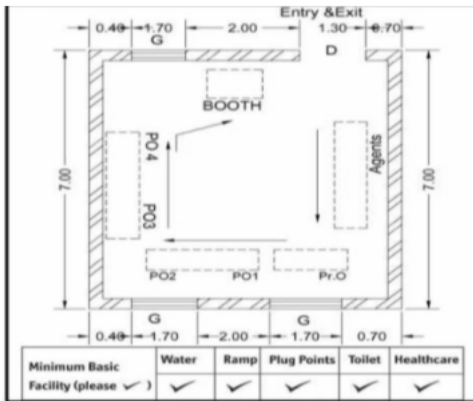

Cad View

Key MAP View