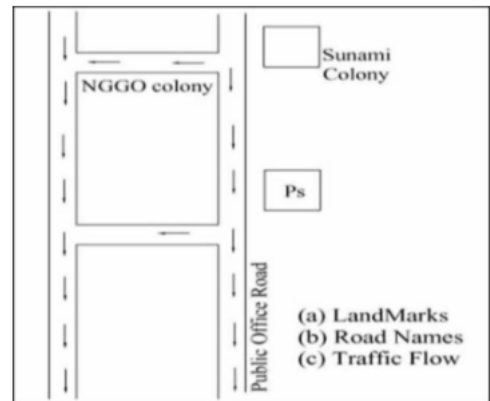

Cad View

Key MAP View