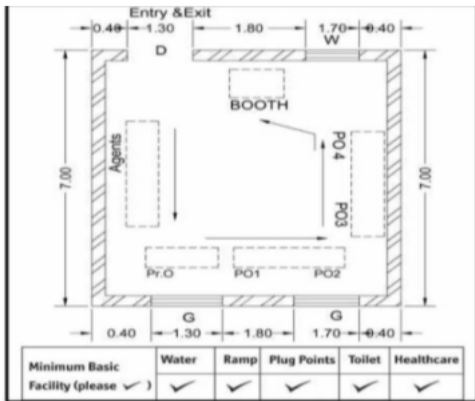

Cad View

Key MAP View