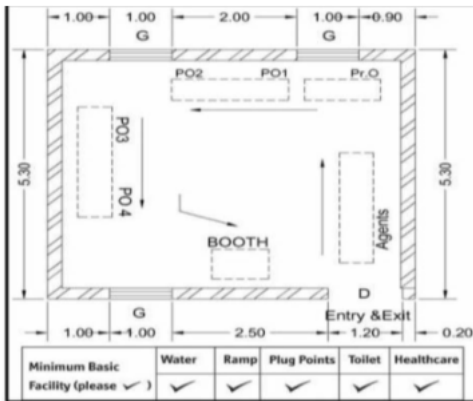

Cad View

Key MAP View