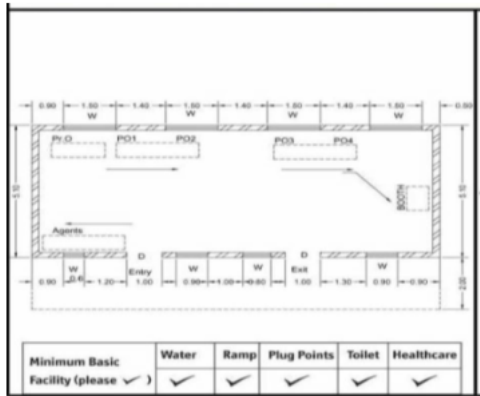

Google Map View

Polling Station Building Front View

Polling Station Front View

Cad View

Key MAP View

1 பெயர் : வாசுகி கணவர் பெயர் : சண்முகம் வீட்டு எண் : 1 வயது : 59 பாலினம் : பெண்	XFZ1068758 Photo is available	2 பெயர் : சங்கரி தாயின் பெயர் : வாசுகி வீட்டு எண் : 1-1 வயது : 29 பாலினம் : பெண்	XFZ0971465 Photo is available	3 பெயர் : சங்கரி தந்தை பெயர் : சண்முகம் வீட்டு எண் : 1-1, வயது : 29 பாலினம் : பெண்	XFZ1804962 Photo is available
4 பெயர் : சசிதரன் தந்தை பெயர் : மோகன் வீட்டு எண் : 1-2 வயது : 27 பாலினம் : ஆண்	XFZ1540954 Photo is available	5 பெயர் : யோன்மேரி கணவர் பெயர் : சசிதரன் வீட்டு எண் : 1-2 வயது : 25 பாலினம் : பெண்	XFZ1545417 Photo is available	6 பெயர் : பிரமிளா கணவர் பெயர் : ரமேஷ் வீட்டு எண் : 1/2-1 வயது : 40 பாலினம் : பெண்	XFZ1537174 Photo is available
7 பெயர் : சங்கரிபுத் தந்தை பெயர் : ரமேஷ் வீட்டு எண் : 1-2/1 வயது : 21 பாலினம் : பெண்	XFZ1613819 Photo is available	8 பெயர் : செந்தமிழ்செல்வி கணவர் பெயர் : பாலமுருகன் வீட்டு எண் : 1/4 வயது : 41 பாலினம் : பெண்	XFZ1801620 Photo is available	9 பெயர் : தினேஷ்குமார் தந்தை பெயர் : ஆறுமுகம் வீட்டு எண் : 1-6 வயது : 34 பாலினம் : ஆண்	XFZ0425520 Photo is available
10 பெயர் : சதிஷ் குமார் தந்தை பெயர் : ஆறுமுகம் வீட்டு எண் : 1-6 வயது : 32 பாலினம் : ஆண்	XFZ0425538 Photo is available	11 பெயர் : ராதிகா கணவர் பெயர் : சதீஷ்குமார் வீட்டு எண் : 1-6 வயது : 31 பாலினம் : பெண்	XFZ1716166 Photo is available	12 பெயர் : அஞ்சம்மாள் கணவர் பெயர் : கண்ணியப்பன் வீட்டு எண் : 1-7 வயது : 84 பாலினம் : பெண்	XFZ0286179 Photo is available
13 பெயர் : விமலா கலியபெருமாள் தந்தை பெயர் : கலியபெருமாள் வீட்டு எண் : 1/8 வயது : 30 பாலினம் : பெண்	XFZ1785989 Photo is available	14 பெயர் : சாந்தி கணவர் பெயர் : மரியசெல்வம் வீட்டு எண் : 1-12 வயது : 41 பாலினம் : பெண்	XFZ0152827 Photo is available	15 பெயர் : முத்து தந்தை பெயர் : புத்தமணி வீட்டு எண் : 1-15 வயது : 27 பாலினம் : ஆண்	XFZ1536705 Photo is available
16 பெயர் : மகாதேவி தாயின் பெயர் : சுமதி வீட்டு எண் : 1-18 வயது : 25 பாலினம் : பெண்	XFZ1535962 Photo is available	17 பெயர் : திவ்யா தந்தை பெயர் : மகாலிங்கம் வீட்டு எண் : 1-18 வயது : 23 பாலினம் : பெண்	XFZ1536754 Photo is available	18 பெயர் : சிவராஜன் தந்தை பெயர் : செல்வராஜ் வீட்டு எண் : 1-20 வயது : 24 பாலினம் : ஆண்	XFZ1536697 Photo is available
19 பெயர் : குணசித்ரா கு தாயின் பெயர் : குணசேகரன் வீட்டு எண் : 1-22 வயது : 27 பாலினம் : பெண்	XFZ1535988 Photo is available	20 பெயர் : விஸ்வா தந்தை பெயர் : லெட்சுமணன் வீட்டு எண் : 1-24 வயது : 23 பாலினம் : ஆண்	XFZ1536713 Photo is available	21 பெயர் : வசுமதி தந்தை பெயர் : செல்வம் வீட்டு எண் : 1-33 வயது : 24 பாலினம் : பெண்	XFZ1535970 Photo is available
22 பெயர் : வினோதினி தந்தை பெயர் : ராஜேந்திரன் வீட்டு எண் : 1-34 வயது : 30 பாலினம் : பெண்	XFZ1536747 Photo is available	23 பெயர் : ரோகினி தந்தை பெயர் : ராஜேந்திரன் வீட்டு எண் : 1-34 வயது : 28 பாலினம் : பெண்	XFZ1536762 Photo is available	24 பெயர் : காவியா தந்தை பெயர் : முத்துகிருஷ்ணன் வீட்டு எண் : 1/34 வயது : 23 பாலினம் : பெண்	XFZ1532472 Photo is available
25 பெயர் : சுமையா அஷ்ஹரா தந்தை பெயர் : முஹம்மது செய்யது பாரக் வீட்டு எண் : 1-39 வயது : 24 பாலினம் : பெண்	XFZ1535905 Photo is available	26 பெயர் : சுல்தான்பீவி கணவர் பெயர் : அப்துலரஷீதா வீட்டு எண் : 1/40 வயது : 59 பாலினம் : பெண்	XFZ1540848 Photo is available	27 பெயர் : ஜமால்முகம்மது தந்தை பெயர் : முகம்மதுசாலிஹ் வீட்டு எண் : 1-55/1 வயது : 64 பாலினம் : ஆண்	XFZ0761320 Photo is available
28 பெயர் : முஹம்மது ரிதாஃப் தந்தை பெயர் : அப்துல் சலிம் வீட்டு எண் : 1/56 வயது : 23 பாலினம் : ஆண்	XFZ1532944 Photo is available	29 பெயர் : தினகரன் தந்தை பெயர் : பாநாதியாந் வீட்டு எண் : 1/58 வயது : 24 பாலினம் : ஆண்	XFZ1469543 Photo is available	30 பெயர் : செய்யது அக்பர் அலி தந்தை பெயர் : அப்துல் சமது வீட்டு எண் : 1-64 வயது : 52 பாலினம் : ஆண்	XFZ0601302 Photo is available