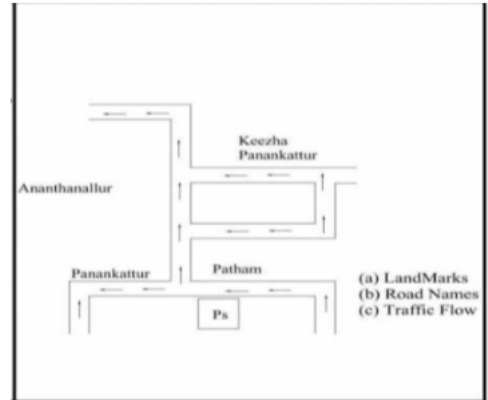

Google Map View

Polling Station Building Front View

Polling Station Front View

Cad View

Key MAP View

1 பெயர் : வாசுகி கணவர் பெயர் : சண்முகம் வீட்டு எண் : 1 வயது : 59 பாலினம் : பெண்	XFZ1068758 Photo is available	2 பெயர் : சங்கரி தாயின் பெயர் : வாசுகி வீட்டு எண் : 1-1 வயது : 29 பாலினம் : பெண்	XFZ0971465 Photo is available	3 பெயர் : சங்கரி தந்தை பெயர் : சண்முகம் வீட்டு எண் : 1-1, வயது : 29 பாலினம் : பெண்	XFZ1804962 Photo is available
4 பெயர் : சசிதரன் தந்தை பெயர் : மோகன் வீட்டு எண் : 1-2 வயது : 27 பாலினம் : ஆண்	XFZ1540954 Photo is available	5 பெயர் : யோன்மேரி கணவர் பெயர் : சசிதரன் வீட்டு எண் : 1-2 வயது : 25 பாலினம் : பெண்	XFZ1545417 Photo is available	6 பெயர் : பிரமிளா கணவர் பெயர் : ரமேஷ் வீட்டு எண் : 1/2-1 வயது : 40 பாலினம் : பெண்	XFZ1537174 Photo is available
7 பெயர் : சங்கரிபுத் தந்தை பெயர் : ரமேஷ் வீட்டு எண் : 1-2/1 வயது : 21 பாலினம் : பெண்	XFZ1613819 Photo is available	8 பெயர் : செந்தமிழ்செல்வி கணவர் பெயர் : பாலமுருகன் வீட்டு எண் : 1/4 வயது : 41 பாலினம் : பெண்	XFZ1801620 Photo is available	9 பெயர் : தினேஷ்குமார் தந்தை பெயர் : ஆறுமுகம் வீட்டு எண் : 1-6 வயது : 34 பாலினம் : ஆண்	XFZ0425520 Photo is available
10 பெயர் : சதிஷ் குமார் தந்தை பெயர் : ஆறுமுகம் வீட்டு எண் : 1-6 வயது : 32 பாலினம் : ஆண்	XFZ0425538 Photo is available	11 பெயர் : ராதிகா கணவர் பெயர் : சதீஷ்குமார் வீட்டு எண் : 1-6 வயது : 31 பாலினம் : பெண்	XFZ1716166 Photo is available	12 பெயர் : அஞ்சம்மாள் கணவர் பெயர் : கண்ணியப்பன் வீட்டு எண் : 1-7 வயது : 84 பாலினம் : பெண்	XFZ0286179 Photo is available
13 பெயர் : விமலா கலியபெருமாள் தந்தை பெயர் : கலியபெருமாள் வீட்டு எண் : 1/8 வயது : 30 பாலினம் : பெண்	XFZ1785989 Photo is available	14 பெயர் : சாந்தி கணவர் பெயர் : மரியசெல்வம் வீட்டு எண் : 1-12 வயது : 41 பாலினம் : பெண்	XFZ0152827 Photo is available	15 பெயர் : முத்து தந்தை பெயர் : புத்தமணி வீட்டு எண் : 1-15 வயது : 27 பாலினம் : ஆண்	XFZ1536705 Photo is available
16 பெயர் : மகாதேவி தாயின் பெயர் : சுமதி வீட்டு எண் : 1-18 வயது : 25 பாலினம் : பெண்	XFZ1535962 Photo is available	17 பெயர் : திவ்யா தந்தை பெயர் : மகாலிங்கம் வீட்டு எண் : 1-18 வயது : 23 பாலினம் : பெண்	XFZ1536754 Photo is available	18 பெயர் : சிவராஜன் தந்தை பெயர் : செல்வராஜ் வீட்டு எண் : 1-20 வயது : 24 பாலினம் : ஆண்	XFZ1536697 Photo is available
19 பெயர் : குணசித்ரா கு தாயின் பெயர் : குணசேகரன் வீட்டு எண் : 1-22 வயது : 27 பாலினம் : பெண்	XFZ1535988 Photo is available	20 பெயர் : விஸ்வா தந்தை பெயர் : லெட்சுமணன் வீட்டு எண் : 1-24 வயது : 23 பாலினம் : ஆண்	XFZ1536713 Photo is available	21 பெயர் : வசுமதி தந்தை பெயர் : செல்வம் வீட்டு எண் : 1-33 வயது : 24 பாலினம் : பெண்	XFZ1535970 Photo is available
22 பெயர் : வினோதினி தந்தை பெயர் : ராஜேந்திரன் வீட்டு எண் : 1-34 வயது : 30 பாலினம் : பெண்	XFZ1536747 Photo is available	23 பெயர் : ரோகினி தந்தை பெயர் : ராஜேந்திரன் வீட்டு எண் : 1-34 வயது : 28 பாலினம் : பெண்	XFZ1536762 Photo is available	24 பெயர் : காவியா தந்தை பெயர் : முத்துகிருஷ்ணன் வீட்டு எண் : 1/34 வயது : 23 பாலினம் : பெண்	XFZ1532472 Photo is available
25 பெயர் : சுமையா அஷ்ஹரா தந்தை பெயர் : முஹம்மது செய்யது பாரக் வீட்டு எண் : 1-39 வயது : 24 பாலினம் : பெண்	XFZ1535905 Photo is available	26 பெயர் : சுல்தான்பீவி கணவர் பெயர் : அப்துலரஷீதா வீட்டு எண் : 1/40 வயது : 59 பாலினம் : பெண்	XFZ1540848 Photo is available	27 பெயர் : ஜமால்முகம்மது தந்தை பெயர் : முகம்மதுசாலிஹ் வீட்டு எண் : 1-55/1 வயது : 64 பாலினம் : ஆண்	XFZ0761320 Photo is available
28 பெயர் : முஹம்மது ரிதாஃப் தந்தை பெயர் : அப்துல் சலிம் வீட்டு எண் : 1/56 வயது : 23 பாலினம் : ஆண்	XFZ1532944 Photo is available	29 பெயர் : தினகரன் தந்தை பெயர் : பாநாதியாந் வீட்டு எண் : 1/58 வயது : 24 பாலினம் : ஆண்	XFZ1469543 Photo is available	30 பெயர் : செய்யது அக்பர் அலி தந்தை பெயர் : அப்துல் சமது வீட்டு எண் : 1-64 வயது : 52 பாலினம் : ஆண்	XFZ0601302 Photo is available