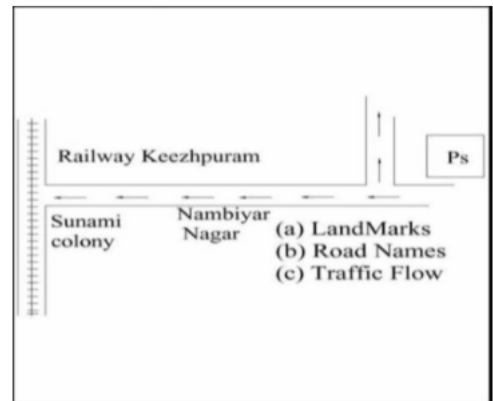

Nazri Naksha

Google Map View

Polling Station Building Front View

Polling Station Front View

Cad View

Key MAP View

சட்டமன்றத் தொகுதியின் எண் மற்றும் பெயர் : 163-நாகப்பட்டினம்
பிரிவு எண் மற்றும் பெயர் : 1-நாகப்பட்டினம் (ந), புதிய கடற்கரை சாலை வார்டு-15