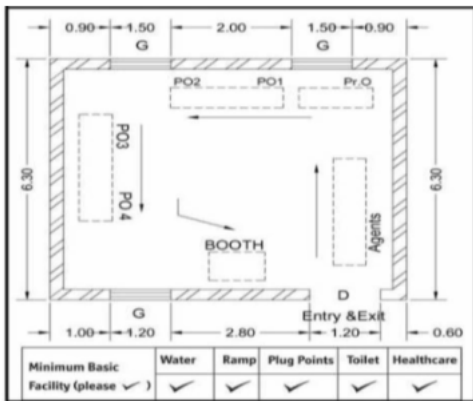

Nazri Naksha

Google Map View

Polling Station Building Front View

Polling Station Front View

Cad View

Key MAP View

சட்டமன்றத் தொகுதியின் எண் மற்றும் பெயர் : 163-நாகப்பட்டினம்
பிரிவு எண் மற்றும் பெயர் : 1-நாகப்பட்டினம் (ந), புதிய கடற்கரை சாலை வார்டு-15