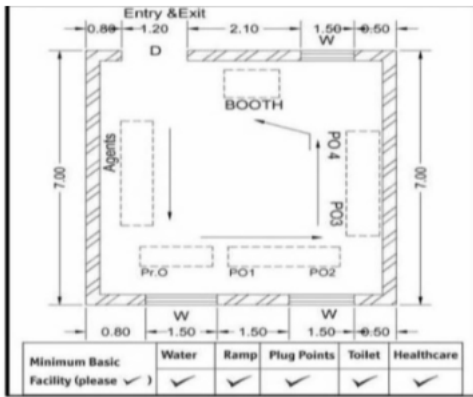

வாக்காளர் பதிவு அலுவலரின்
கையொப்பம்

Nazri Naksha

Google Map View

Polling Station Building Front View

Polling Station Front View

Cad View

Key MAP View

| | | | | | |
|--|------------|--|------------|---|------------|
| 1 பெயர் : கலைச்செல்வி கணவர் பெயர் : செளந்தரராஜன் வீட்டு எண் : 1 வயது : 37 பாலினம் : பெண் Photo is available | XFZ0562629 | 2 பெயர் : ஆனந்தவேலு தந்தை பெயர் : பாப்பையன் வீட்டு எண் : 1 வயது : 37 பாலினம் : ஆண் Photo is available | XFZ0738914 | 3 பெயர் : ஆனந்தஜோதி கணவர் பெயர் : முருகன் வீட்டு எண் : 1 வயது : 34 பாலினம் : பெண் Photo is available | XFZ0562678 |
| 4 பெயர் : சூதா கணவர் பெயர் : சுப்ரமணியன் வீட்டு எண் : 1 வயது : 33 பாலினம் : பெண் Photo is available | XFZ0641183 | 5 பெயர் : சூர்யா கணவர் பெயர் : முருகன் வீட்டு எண் : 1 வயது : 32 பாலினம் : பெண் Photo is available | XFZ0738807 | 6 பெயர் : திவாகர் தந்தை பெயர் : கர்ணன் வீட்டு எண் : 1 வயது : 31 பாலினம் : ஆண் Photo is available | XFZ0641308 |
| 7 பெயர் : ஜெய்கிந்த் தாயின் பெயர் : பாப்பாத்தி வீட்டு எண் : 1 வயது : 31 பாலினம் : ஆண் Photo is available | XFZ0694075 | 8 பெயர் : சாணக்கியன் தந்தை பெயர் : நாகராஜன் வீட்டு எண் : 1 வயது : 30 பாலினம் : ஆண் Photo is available | XFZ0738906 | 9 பெயர் : அஜித் தந்தை பெயர் : ராமச்சந்திரன் வீட்டு எண் : 1 வயது : 29 பாலினம் : ஆண் Photo is available | XFZ0738591 |
| 10 பெயர் : ஹரிஹரன் தந்தை பெயர் : நாகேந்திரன் வீட்டு எண் : 2 வயது : 28 பாலினம் : ஆண் Photo is available | XFZ0920215 | 11 பெயர் : ஆறுமுகம் தந்தை பெயர் : நடராஜன் வீட்டு எண் : 3-1 வயது : 68 பாலினம் : ஆண் Photo is available | LXH4290722 | 12 பெயர் : அஞ்சலையம்மாள் கணவர் பெயர் : ஆறுமுகம் வீட்டு எண் : 3-1 வயது : 59 பாலினம் : பெண் Photo is available | LXH4290714 |
| 13 பெயர் : மாயகிருஷ்ணன் தந்தை பெயர் : மாரிமுத்து வீட்டு எண் : 4 வயது : 70 பாலினம் : ஆண் Photo is available | XFZ1254812 | 14 பெயர் : பாஞ்சாலி கணவர் பெயர் : மாயகிருஷ்ணன் வீட்டு எண் : 4 வயது : 59 பாலினம் : பெண் Photo is available | XFZ1254820 | 15 பெயர் : முருகன் தந்தை பெயர் : மாயகிருஷ்ணன் வீட்டு எண் : 4 வயது : 43 பாலினம் : ஆண் Photo is available | LXH2381515 |
| 16 பெயர் : அஞ்சலையம்மாள் கணவர் பெயர் : சிங்காரவேலு வீட்டு எண் : 5 வயது : 62 பாலினம் : பெண் Photo is available | XFZ1254838 | 17 பெயர் : செல்வி கணவர் பெயர் : சிவராமன் வீட்டு எண் : 5 வயது : 50 பாலினம் : பெண் Photo is available | XFZ0920314 | 18 பெயர் : சிதம்பரநாதன் தந்தை பெயர் : சிங்காரவேலு வீட்டு எண் : 5 வயது : 42 பாலினம் : ஆண் Photo is available | LXH2384311 |
| 19 பெயர் : விஜயவேலு தந்தை பெயர் : சிங்கரவேலு வீட்டு எண் : 5 வயது : 37 பாலினம் : ஆண் Photo is available | XFZ0480632 | 20 பெயர் : கெங்காதரன் தந்தை பெயர் : வேலாயுதம் வீட்டு எண் : 5-1 வயது : 64 பாலினம் : ஆண் Photo is available | LXH2409209 | 21 பெயர் : சூதன் தந்தை பெயர் : சுப்ரமணியன் வீட்டு எண் : 6 வயது : 32 பாலினம் : ஆண் Photo is available | XFZ0595868 |
| 22 பெயர் : த.சுந்தரேஸ்வரி தந்தை பெயர் : தனபால் வீட்டு எண் : 6 வயது : 25 பாலினம் : பெண் Photo is available | XFZ1009059 | 23 பெயர் : விமலராஜ் தந்தை பெயர் : பழனிவேல் வீட்டு எண் : 6 வயது : 24 பாலினம் : ஆண் Photo is available | XFZ1554112 | 24 பெயர் : தங்கம்மாள் கணவர் பெயர் : கெங்காதரன் வீட்டு எண் : 6-1 வயது : 59 பாலினம் : பெண் Photo is available | LXH2386373 |
| 25 பெயர் : அன்பழகன் தந்தை பெயர் : வேலாயுதம் வீட்டு எண் : 6-1 வயது : 56 பாலினம் : ஆண் Photo is available | LXH4290730 | 26 பெயர் : தனபாலன் தந்தை பெயர் : வேலாயுதம் வீட்டு எண் : 6-1 வயது : 54 பாலினம் : ஆண் Photo is available | LXH2393767 | 27 பெயர் : பவுணம்மாள் கணவர் பெயர் : அன்பழகன் வீட்டு எண் : 6-1 வயது : 49 பாலினம் : பெண் Photo is available | LXH4290748 |
| 28 பெயர் : செல்வராணி கணவர் பெயர் : தனபாலன் வீட்டு எண் : 6-1 வயது : 46 பாலினம் : பெண் Photo is available | LXH2393882 | 29 பெயர் : அஷ்வதி தந்தை பெயர் : அச்சிலிங்கம் வீட்டு எண் : 6ஏ வயது : 26 பாலினம் : பெண் Photo is available | XFZ1008168 | 30 பெயர் : தீபிகா தந்தை பெயர் : அச்சிலிங்கம் வீட்டு எண் : 6ஏ வயது : 21 பாலினம் : பெண் Photo is available | XFZ1685023 |