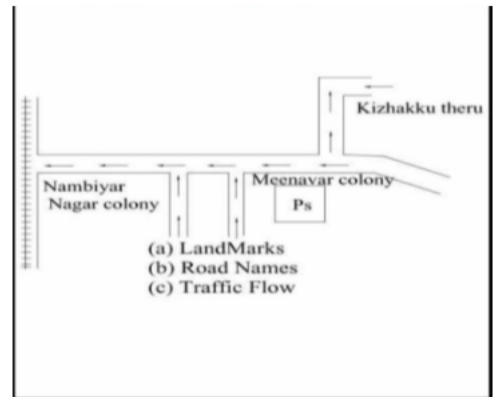

வாக்காளர் பதிவு அலுவலரின்
கையொப்பம்

Nazri Naksha

Google Map View

Polling Station Building Front View

Polling Station Front View

Cad View

Key MAP View

| | | | | | |
|--|------------|--|------------|---|------------|
| 1 பெயர் : கலைச்செல்வி கணவர் பெயர் : செளந்தரராஜன் வீட்டு எண் : 1 வயது : 37 பாலினம் : பெண் Photo is available | XFZ0562629 | 2 பெயர் : ஆனந்தவேலு தந்தை பெயர் : பாப்பையன் வீட்டு எண் : 1 வயது : 37 பாலினம் : ஆண் Photo is available | XFZ0738914 | 3 பெயர் : ஆனந்தஜோதி கணவர் பெயர் : முருகன் வீட்டு எண் : 1 வயது : 34 பாலினம் : பெண் Photo is available | XFZ0562678 |
| 4 பெயர் : சூதா கணவர் பெயர் : சுப்ரமணியன் வீட்டு எண் : 1 வயது : 33 பாலினம் : பெண் Photo is available | XFZ0641183 | 5 பெயர் : சூர்யா கணவர் பெயர் : முருகன் வீட்டு எண் : 1 வயது : 32 பாலினம் : பெண் Photo is available | XFZ0738807 | 6 பெயர் : திவாகர் தந்தை பெயர் : கர்ணன் வீட்டு எண் : 1 வயது : 31 பாலினம் : ஆண் Photo is available | XFZ0641308 |
| 7 பெயர் : ஜெய்கிந்த் தாயின் பெயர் : பாப்பாத்தி வீட்டு எண் : 1 வயது : 31 பாலினம் : ஆண் Photo is available | XFZ0694075 | 8 பெயர் : சாணக்கியன் தந்தை பெயர் : நாகராஜன் வீட்டு எண் : 1 வயது : 30 பாலினம் : ஆண் Photo is available | XFZ0738906 | 9 பெயர் : அஜித் தந்தை பெயர் : ராமச்சந்திரன் வீட்டு எண் : 1 வயது : 29 பாலினம் : ஆண் Photo is available | XFZ0738591 |
| 10 பெயர் : ஹரிஹரன் தந்தை பெயர் : நாகேந்திரன் வீட்டு எண் : 2 வயது : 28 பாலினம் : ஆண் Photo is available | XFZ0920215 | 11 பெயர் : ஆறுமுகம் தந்தை பெயர் : நடராஜன் வீட்டு எண் : 3-1 வயது : 68 பாலினம் : ஆண் Photo is available | LXH4290722 | 12 பெயர் : அஞ்சலையம்மாள் கணவர் பெயர் : ஆறுமுகம் வீட்டு எண் : 3-1 வயது : 59 பாலினம் : பெண் Photo is available | LXH4290714 |
| 13 பெயர் : மாயகிருஷ்ணன் தந்தை பெயர் : மாரிமுத்து வீட்டு எண் : 4 வயது : 70 பாலினம் : ஆண் Photo is available | XFZ1254812 | 14 பெயர் : பாஞ்சாலி கணவர் பெயர் : மாயகிருஷ்ணன் வீட்டு எண் : 4 வயது : 59 பாலினம் : பெண் Photo is available | XFZ1254820 | 15 பெயர் : முருகன் தந்தை பெயர் : மாயகிருஷ்ணன் வீட்டு எண் : 4 வயது : 43 பாலினம் : ஆண் Photo is available | LXH2381515 |
| 16 பெயர் : அஞ்சலையம்மாள் கணவர் பெயர் : சிங்காரவேலு வீட்டு எண் : 5 வயது : 62 பாலினம் : பெண் Photo is available | XFZ1254838 | 17 பெயர் : செல்வி கணவர் பெயர் : சிவராமன் வீட்டு எண் : 5 வயது : 50 பாலினம் : பெண் Photo is available | XFZ0920314 | 18 பெயர் : சிதம்பரநாதன் தந்தை பெயர் : சிங்காரவேலு வீட்டு எண் : 5 வயது : 42 பாலினம் : ஆண் Photo is available | LXH2384311 |
| 19 பெயர் : விஜயவேலு தந்தை பெயர் : சிங்கரவேலு வீட்டு எண் : 5 வயது : 37 பாலினம் : ஆண் Photo is available | XFZ0480632 | 20 பெயர் : கெங்காதரன் தந்தை பெயர் : வேலாயுதம் வீட்டு எண் : 5-1 வயது : 64 பாலினம் : ஆண் Photo is available | LXH2409209 | 21 பெயர் : சூதன் தந்தை பெயர் : சுப்ரமணியன் வீட்டு எண் : 6 வயது : 32 பாலினம் : ஆண் Photo is available | XFZ0595868 |
| 22 பெயர் : த.சுந்தரேஸ்வரி தந்தை பெயர் : தனபால் வீட்டு எண் : 6 வயது : 25 பாலினம் : பெண் Photo is available | XFZ1009059 | 23 பெயர் : விமலராஜ் தந்தை பெயர் : பழனிவேல் வீட்டு எண் : 6 வயது : 24 பாலினம் : ஆண் Photo is available | XFZ1554112 | 24 பெயர் : தங்கம்மாள் கணவர் பெயர் : கெங்காதரன் வீட்டு எண் : 6-1 வயது : 59 பாலினம் : பெண் Photo is available | LXH2386373 |
| 25 பெயர் : அன்பழகன் தந்தை பெயர் : வேலாயுதம் வீட்டு எண் : 6-1 வயது : 56 பாலினம் : ஆண் Photo is available | LXH4290730 | 26 பெயர் : தனபாலன் தந்தை பெயர் : வேலாயுதம் வீட்டு எண் : 6-1 வயது : 54 பாலினம் : ஆண் Photo is available | LXH2393767 | 27 பெயர் : பவுணம்மாள் கணவர் பெயர் : அன்பழகன் வீட்டு எண் : 6-1 வயது : 49 பாலினம் : பெண் Photo is available | LXH4290748 |
| 28 பெயர் : செல்வராணி கணவர் பெயர் : தனபாலன் வீட்டு எண் : 6-1 வயது : 46 பாலினம் : பெண் Photo is available | LXH2393882 | 29 பெயர் : அஷ்வதி தந்தை பெயர் : அச்சிலிங்கம் வீட்டு எண் : 6ஏ வயது : 26 பாலினம் : பெண் Photo is available | XFZ1008168 | 30 பெயர் : தீபிகா தந்தை பெயர் : அச்சிலிங்கம் வீட்டு எண் : 6ஏ வயது : 21 பாலினம் : பெண் Photo is available | XFZ1685023 |