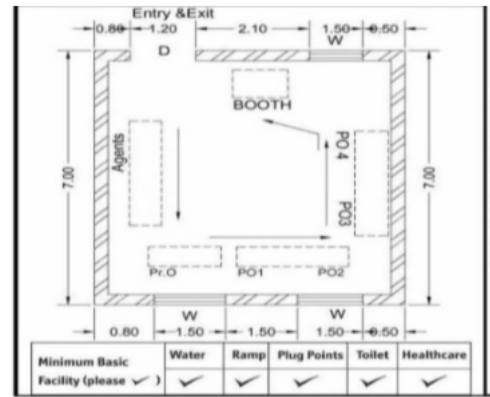

Google Map View

Polling Station Building Front View

Polling Station Front View

Cad View

Key MAP View

1 பெயர் : முத்துலெட்சுமி கணவர் பெயர்: அருண் வீட்டு எண் : 1 வயது : 46 பாலினம் : பெண் Photo is available	XFZ0641233	2 பெயர் : லோகநாதன் தந்தை பெயர்: ஆனந்தன் வீட்டு எண் : 1 வயது : 45 பாலினம் : ஆண் Photo is available	XFZ0738864	3 பெயர் : மாசிலாமணி தந்தை பெயர்: ஆறுமுகம் வீட்டு எண் : 1 வயது : 37 பாலினம் : ஆண் Photo is available	XFZ0856351
4 பெயர் : தமிழரசன் தந்தை பெயர்: பாலகிருஷ்ணன் வீட்டு எண் : 1 வயது : 35 பாலினம் : ஆண் Photo is available	XFZ0324319	5 பெயர் : சித்தார்த்தன் தந்தை பெயர்: வீரமணி வீட்டு எண் : 1 வயது : 34 பாலினம் : ஆண் Photo is available	XFZ0641381	6 பெயர் : சத்யா கணவர் பெயர்: ரவிச்சந்திரன் வீட்டு எண் : 1 வயது : 31 பாலினம் : பெண் Photo is available	XFZ0738567
7 பெயர் : மோனிஷா கணவர் பெயர்: முருகவேல் வீட்டு எண் : 1 வயது : 30 பாலினம் : பெண் Photo is available	XFZ0738765	8 பெயர் : பவ்யா தந்தை பெயர்: குமார் வீட்டு எண் : 1 வயது : 29 பாலினம் : பெண் Photo is available	XFZ0820134	9 பெயர் : சக்திகுமார் ஆறுமுகம் தாயின் பெயர்: அபூர்வம் வீட்டு எண் : 1 வயது : 23 பாலினம் : ஆண் Photo is available	XFZ1686260
10 பெயர் : சுகந்தன் தந்தை பெயர்: சின்னதம்பி வீட்டு எண் : 1 வயது : 20 பாலினம் : ஆண் Photo is available	XFZ1728989	11 பெயர் : சுப்ரமணி தந்தை பெயர்: கோவிந்தசாமி வீட்டு எண் : 2 வயது : 58 பாலினம் : ஆண் Photo is available	XFZ0323154	12 பெயர் : நாகமல்லி கணவர் பெயர்: ராஜீ வீட்டு எண் : 2 வயது : 43 பாலினம் : பெண் Photo is available	XFZ0324103
13 பெயர் : பாப்பாத்தி கணவர் பெயர்: மயில்முருகன் வீட்டு எண் : 2 வயது : 36 பாலினம் : பெண் Photo is available	XFZ0896878	14 பெயர் : ரமேஷ் தந்தை பெயர்: ராமசாமி வீட்டு எண் : 3 வயது : 37 பாலினம் : ஆண் Photo is available	XFZ0323329	15 பெயர் : ரவிசந்திரன் குமார் தந்தை பெயர்: குமார் வீட்டு எண் : 3 வயது : 24 பாலினம் : ஆண் Photo is available	XFZ1619873
16 பெயர் : கந்தசாமி தந்தை பெயர்: இடும்பன் வீட்டு எண் : 4 வயது : 51 பாலினம் : ஆண் Photo is available	XFZ0324079	17 பெயர் : விக்னேஷ் தந்தை பெயர்: ஆனந்தன் வீட்டு எண் : 4 வயது : 31 பாலினம் : ஆண் Photo is available	XFZ0562397	18 பெயர் : பாணுமதி கணவர் பெயர்: ரெங்கசாமி வீட்டு எண் : 5 வயது : 67 பாலினம் : பெண் Photo is available	LXH4292660
19 பெயர் : ராமு தந்தை பெயர்: மாயவன் வீட்டு எண் : 5 வயது : 51 பாலினம் : ஆண் Photo is available	LXH2762250	20 பெயர் : முருகன் தந்தை பெயர்: கலியபெருமாள் வீட்டு எண் : 6A வயது : 38 பாலினம் : ஆண் Photo is available	XFZ0641217	21 பெயர் : இடும்பன் தந்தை பெயர்: பக்கிரி வீட்டு எண் : 8 வயது : 73 பாலினம் : ஆண் Photo is available	XFZ0324160
22 பெயர் : முருகன் தந்தை பெயர்: ராமன் வீட்டு எண் : 8 வயது : 34 பாலினம் : ஆண் Photo is available	XFZ0400416	23 பெயர் : செல்லத்துரை தந்தை பெயர்: நடுகாட்டான் வீட்டு எண் : 9 வயது : 58 பாலினம் : ஆண் Photo is available	XFZ1259720	24 பெயர் : பிரகாஷ் தந்தை பெயர்: ஆறுமுகம் வீட்டு எண் : 9-1 வயது : 42 பாலினம் : ஆண் Photo is available	LXH2382265
25 பெயர் : செல்வி கணவர் பெயர்: கலியபெருமாள் வீட்டு எண் : 10-A வயது : 51 பாலினம் : பெண் Photo is available	XFZ0324483	26 பெயர் : பாலசுப்பிரமணியன் தந்தை பெயர்: ரெத்தினவேல் வீட்டு எண் : 12 வயது : 53 பாலினம் : ஆண் Photo is available	LXH4481388	27 பெயர் : சாந்தினி கணவர் பெயர்: சுப்பிரமணி வீட்டு எண் : 12 வயது : 34 பாலினம் : பெண் Photo is available	XFZ0324632
28 பெயர் : சிவப்பிரியன் தந்தை பெயர்: சித்ரவேல் வீட்டு எண் : 12 வயது : 31 பாலினம் : ஆண் Photo is available	XFZ0641357	29 பெயர் : சரத்குமார் தந்தை பெயர்: சுப்பிரமணியன் வீட்டு எண் : 12 வயது : 29 பாலினம் : ஆண் Photo is available	XFZ0738740	30 பெயர் : சரஸ்வதி கணவர் பெயர்: முருகையன் வீட்டு எண் : 14 வயது : 56 பாலினம் : பெண் Photo is available	XFZ0323212