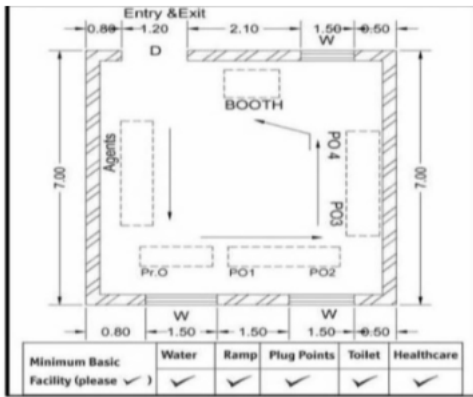

Google Map View

Polling Station Building Front View

Polling Station Front View

Cad View

Key MAP View

1 பெயர் : முத்துலெட்சுமி கணவர் பெயர்: அருண் வீட்டு எண் : 1 வயது : 46 பாலினம் : பெண் Photo is available	XFZ0641233	2 பெயர் : லோகநாதன் தந்தை பெயர்: ஆனந்தன் வீட்டு எண் : 1 வயது : 45 பாலினம் : ஆண் Photo is available	XFZ0738864	3 பெயர் : மாசிலாமணி தந்தை பெயர்: ஆறுமுகம் வீட்டு எண் : 1 வயது : 37 பாலினம் : ஆண் Photo is available	XFZ0856351
4 பெயர் : தமிழரசன் தந்தை பெயர்: பாலகிருஷ்ணன் வீட்டு எண் : 1 வயது : 35 பாலினம் : ஆண் Photo is available	XFZ0324319	5 பெயர் : சித்தார்த்தன் தந்தை பெயர்: வீரமணி வீட்டு எண் : 1 வயது : 34 பாலினம் : ஆண் Photo is available	XFZ0641381	6 பெயர் : சத்யா கணவர் பெயர்: ரவிச்சந்திரன் வீட்டு எண் : 1 வயது : 31 பாலினம் : பெண் Photo is available	XFZ0738567
7 பெயர் : மோனிஷா கணவர் பெயர்: முருகவேல் வீட்டு எண் : 1 வயது : 30 பாலினம் : பெண் Photo is available	XFZ0738765	8 பெயர் : பவ்யா தந்தை பெயர்: குமார் வீட்டு எண் : 1 வயது : 29 பாலினம் : பெண் Photo is available	XFZ0820134	9 பெயர் : சக்திகுமார் ஆறுமுகம் தாயின் பெயர்: அபூர்வம் வீட்டு எண் : 1 வயது : 23 பாலினம் : ஆண் Photo is available	XFZ1686260
10 பெயர் : சுகந்தன் தந்தை பெயர்: சின்னதம்பி வீட்டு எண் : 1 வயது : 20 பாலினம் : ஆண் Photo is available	XFZ1728989	11 பெயர் : சுப்ரமணி தந்தை பெயர்: கோவிந்தசாமி வீட்டு எண் : 2 வயது : 58 பாலினம் : ஆண் Photo is available	XFZ0323154	12 பெயர் : நாகமல்லி கணவர் பெயர்: ராஜீ வீட்டு எண் : 2 வயது : 43 பாலினம் : பெண் Photo is available	XFZ0324103
13 பெயர் : பாப்பாத்தி கணவர் பெயர்: மயில்முருகன் வீட்டு எண் : 2 வயது : 36 பாலினம் : பெண் Photo is available	XFZ0896878	14 பெயர் : ரமேஷ் தந்தை பெயர்: ராமசாமி வீட்டு எண் : 3 வயது : 37 பாலினம் : ஆண் Photo is available	XFZ0323329	15 பெயர் : ரவிசந்திரன் குமார் தந்தை பெயர்: குமார் வீட்டு எண் : 3 வயது : 24 பாலினம் : ஆண் Photo is available	XFZ1619873
16 பெயர் : கந்தசாமி தந்தை பெயர்: இடும்பன் வீட்டு எண் : 4 வயது : 51 பாலினம் : ஆண் Photo is available	XFZ0324079	17 பெயர் : விக்னேஷ் தந்தை பெயர்: ஆனந்தன் வீட்டு எண் : 4 வயது : 31 பாலினம் : ஆண் Photo is available	XFZ0562397	18 பெயர் : பாணுமதி கணவர் பெயர்: ரெங்கசாமி வீட்டு எண் : 5 வயது : 67 பாலினம் : பெண் Photo is available	LXH4292660
19 பெயர் : ராமு தந்தை பெயர்: மாயவன் வீட்டு எண் : 5 வயது : 51 பாலினம் : ஆண் Photo is available	LXH2762250	20 பெயர் : முருகன் தந்தை பெயர்: கலியபெருமாள் வீட்டு எண் : 6A வயது : 38 பாலினம் : ஆண் Photo is available	XFZ0641217	21 பெயர் : இடும்பன் தந்தை பெயர்: பக்கிரி வீட்டு எண் : 8 வயது : 73 பாலினம் : ஆண் Photo is available	XFZ0324160
22 பெயர் : முருகன் தந்தை பெயர்: ராமன் வீட்டு எண் : 8 வயது : 34 பாலினம் : ஆண் Photo is available	XFZ0400416	23 பெயர் : செல்லத்துரை தந்தை பெயர்: நடுகாட்டான் வீட்டு எண் : 9 வயது : 58 பாலினம் : ஆண் Photo is available	XFZ1259720	24 பெயர் : பிரகாஷ் தந்தை பெயர்: ஆறுமுகம் வீட்டு எண் : 9-1 வயது : 42 பாலினம் : ஆண் Photo is available	LXH2382265
25 பெயர் : செல்வி கணவர் பெயர்: கலியபெருமாள் வீட்டு எண் : 10-A வயது : 51 பாலினம் : பெண் Photo is available	XFZ0324483	26 பெயர் : பாலசுப்பிரமணியன் தந்தை பெயர்: ரெத்தினவேல் வீட்டு எண் : 12 வயது : 53 பாலினம் : ஆண் Photo is available	LXH4481388	27 பெயர் : சாந்தினி கணவர் பெயர்: சுப்பிரமணி வீட்டு எண் : 12 வயது : 34 பாலினம் : பெண் Photo is available	XFZ0324632
28 பெயர் : சிவப்பிரியன் தந்தை பெயர்: சித்ரவேல் வீட்டு எண் : 12 வயது : 31 பாலினம் : ஆண் Photo is available	XFZ0641357	29 பெயர் : சரத்குமார் தந்தை பெயர்: சுப்பிரமணியன் வீட்டு எண் : 12 வயது : 29 பாலினம் : ஆண் Photo is available	XFZ0738740	30 பெயர் : சரஸ்வதி கணவர் பெயர்: முருகையன் வீட்டு எண் : 14 வயது : 56 பாலினம் : பெண் Photo is available	XFZ0323212