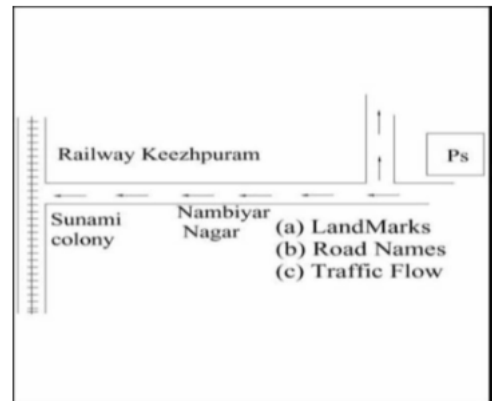

Cad View

Key MAP View