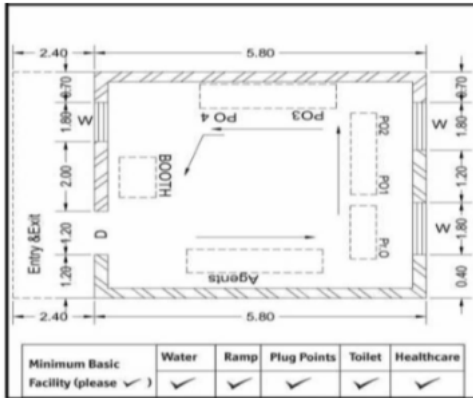

Google Map View

Polling Station Building Front View

Polling Station Front View

Cad View

Key MAP View

1 பெயர் : உதயகுமார் தந்தை பெயர்: சின்னதம்பி வீட்டு எண் : 1 வயது : 28 பாலினம் : ஆண்	XFZ0897462 Photo is available	2 பெயர் : வனிதா கணவர் பெயர்: மணி கண்டன் வீட்டு எண் : 1/1 வயது : 33 பாலினம் : பெண்	XFZ1518307 Photo is available	3 பெயர் : அனுசியா கணவர் பெயர்: மதியழகன் வீட்டு எண் : 8/4 வயது : 25 பாலினம் : பெண்	XFZ1519107 Photo is available
4 பெயர் : சத்தியபாலா தந்தை பெயர்: ரமசாமி வீட்டு எண் : 8/10 வயது : 29 பாலினம் : ஆண்	XFZ0945204 Photo is available	5 பெயர் : சிந்து தந்தை பெயர்: ராமசாமி வீட்டு எண் : 20/1 வயது : 25 பாலினம் : பெண்	XFZ1519453 Photo is available	6 பெயர் : ஜீவிகா தந்தை பெயர்: ரெத்தினவேல் வீட்டு எண் : 21 வயது : 27 பாலினம் : பெண்	XFZ0980706 Photo is available
7 பெயர் : சுவாதி தந்தை பெயர்: காந்தா முத்து வீட்டு எண் : 22/2 வயது : 24 பாலினம் : பெண்	XFZ1520519 Photo is available	8 பெயர் : ஸ்வேதா தந்தை பெயர்: குமாரவேல் வீட்டு எண் : 32/3 வயது : 24 பாலினம் : பெண்	XFZ1519883 Photo is available	9 பெயர் : சந்திரவதணி கணவர் பெயர்: ராஜா வீட்டு எண் : 35/1 வயது : 28 பாலினம் : பெண்	XFZ1518265 Photo is available
10 பெயர் : பிரியதர்ஷன் தந்தை பெயர்: செல்வம் வீட்டு எண் : 40 வயது : 24 பாலினம் : ஆண்	XFZ1567924 Photo is available	11 பெயர் : பத்மா கணவர் பெயர்: ஜெரின்ராஜ் வீட்டு எண் : 46 வயது : 33 பாலினம் : பெண்	XFZ0740290 Photo is available	12 பெயர் : சுகுமாரன் தந்தை பெயர்: பக்கிரி சாமி வீட்டு எண் : 60 வயது : 26 பாலினம் : ஆண்	XFZ1549047 Photo is available
13 பெயர் : ஐசா தந்தை பெயர்: முருகன் வீட்டு எண் : 63 வயது : 20 பாலினம் : பெண்	XFZ1715218 Photo is available	14 பெயர் : கண்மணி தந்தை பெயர்: கலைமணி வீட்டு எண் : 69 வயது : 32 பாலினம் : ஆண்	XFZ0642876 Photo is available	15 பெயர் : பொன்மணி தந்தை பெயர்: கலைமணி வீட்டு எண் : 69 வயது : 30 பாலினம் : ஆண்	XFZ0642884 Photo is available
16 பெயர் : கபிலன் தந்தை பெயர்: சின்னப்பு வீட்டு எண் : 72 வயது : 22 பாலினம் : ஆண்	XFZ1592906 Photo is available	# 17 பெயர் : ஜமுனா கணவர் பெயர்: மாதேஷ் வீட்டு எண் : 162 வயது : 28 பாலினம் : பெண்	XFZ0857227 Photo is available	18 பெயர் : வதனி கணவர் பெயர்: வெற்றிவேல் வீட்டு எண் : 121 வயது : 32 பாலினம் : பெண்	XFZ0740217 Photo is available
19 பெயர் : மேகலா கணவர் பெயர்: வீரபத்திரன் வீட்டு எண் : 136 வயது : 36 பாலினம் : பெண்	XFZ1520147 Photo is available	20 பெயர் : குணாளன் தந்தை பெயர்: தமிழ்ச்செல்வன் வீட்டு எண் : 150 வயது : 35 பாலினம் : ஆண்	XFZ0740274 Photo is available	21 பெயர் : புனிதா கணவர் பெயர்: பழனிவேல் வீட்டு எண் : 174 வயது : 36 பாலினம் : பெண்	XFZ1739861 Photo is available
22 பெயர் : சுவேதா கணவர் பெயர்: பாலாஜி வீட்டு எண் : 177 வயது : 25 பாலினம் : பெண்	XFZ1520279 Photo is available	23 பெயர் : சிவ விஷ்ணு தந்தை பெயர்: வீரையன் வீட்டு எண் : 186 வயது : 24 பாலினம் : ஆண்	XFZ1520311 Photo is available	24 பெயர் : ராகபிரியா தந்தை பெயர்: முருகன் வீட்டு எண் : 199, அம்மன் கோவில் தெரு வயது : 27 பாலினம் : பெண்	XFZ0941377 Photo is available
25 பெயர் : ஸ்ரீநாத் தந்தை பெயர்: சிவக்குமார் வீட்டு எண் : 202 வயது : 22 பாலினம் : ஆண்	XFZ1592898 Photo is available	# 26 பெயர் : செல்வம் சின்னராசு தந்தை பெயர்: சின்னராசு வீட்டு எண் : 234 வயது : 35 பாலினம் : ஆண்	XFZ0642827 Photo is available	# 27 பெயர் : சந்துரு மு தந்தை பெயர்: முத்தரசன் வீட்டு எண் : 235 வயது : 24 பாலினம் : ஆண்	XFZ1520352 Photo is available
28 பெயர் : கஸ்தூரி கணவர் பெயர்: பார்த்திபன் வீட்டு எண் : 238 வயது : 32 பாலினம் : பெண்	XFZ1520295 Photo is available	29 பெயர் : அம்ரேஷ் குமார் தந்தை பெயர்: செல்வமணி வீட்டு எண் : 257 வயது : 28 பாலினம் : ஆண்	XFZ0897348 Photo is available	30 பெயர் : வீரச்செல்வம் தந்தை பெயர்: பொன்னுசாமி வீட்டு எண் : 273 வயது : 36 பாலினம் : ஆண்	XFZ0563502 Photo is available