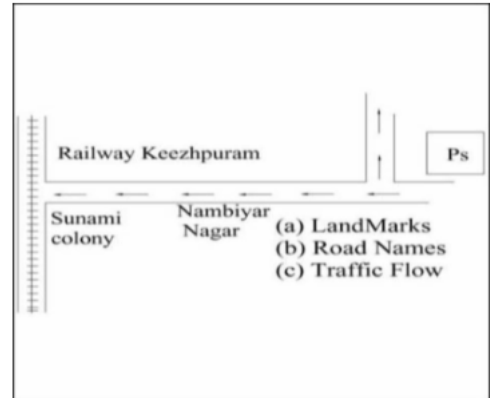

Cad View

Key MAP View