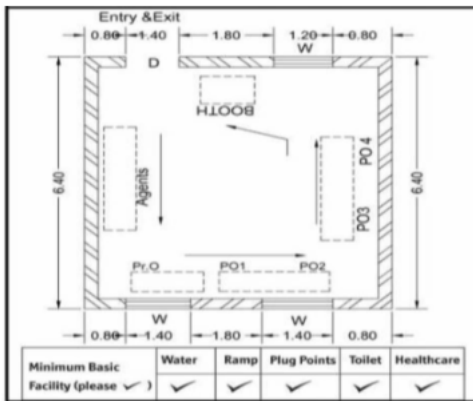

Google Map View

Polling Station Building Front View

Polling Station Front View

Cad View

Key MAP View

1 பெயர் : ஜெயந்திமாலா கணவர் பெயர் : வெங்கடவரதன் வீட்டு எண் : 1 வயது : 70 பாலினம் : பெண் Photo is available	XFZ1259092	2 பெயர் : வெங்கடராமானுஜம் தந்தை பெயர் : வெங்கடவரதன் வீட்டு எண் : 1 வயது : 43 பாலினம் : ஆண் Photo is available	LXH2412641	3 பெயர் : யோக பிரியா தந்தை பெயர் : கிள்ளிவளவன் வீட்டு எண் : 1சி வயது : 22 பாலினம் : பெண் Photo is available	XFZ1596709
4 பெயர் : ராதாகிருஷ்ணன் தந்தை பெயர் : சாமிநாதன் வீட்டு எண் : 3 வயது : 76 பாலினம் : ஆண் Photo is available	XFZ1259100	5 பெயர் : சத்தியவதி ந கணவர் பெயர் : ராதாகிருஷ்ணன் வீட்டு எண் : 3 வயது : 70 பாலினம் : பெண் Photo is available	LXH2756732	6 பெயர் : பேபியம்மாள் கணவர் பெயர் : மாசிலாமணி வீட்டு எண் : 4 வயது : 89 பாலினம் : பெண் Photo is available	XFZ1259126
7 பெயர் : ராஜேந்திரன் தந்தை பெயர் : மாசிலாமணி வீட்டு எண் : 4 வயது : 65 பாலினம் : ஆண் Photo is available	XFZ1259134	8 பெயர் : மதுராபிணி கணவர் பெயர் : ராஜேந்திரன் வீட்டு எண் : 4 வயது : 60 பாலினம் : பெண் Photo is available	XFZ1259142	9 பெயர் : சுகா கணவர் பெயர் : கோவிந்தன் வீட்டு எண் : 4 வயது : 42 பாலினம் : பெண் Photo is available	XFZ1580430
10 பெயர் : விஜயகுமார் தந்தை பெயர் : நடராஜன் வீட்டு எண் : 5 வயது : 46 பாலினம் : ஆண் Photo is available	LXH4495891	11 பெயர் : ஐஸ்வர்யா தந்தை பெயர் : கணேஷ் வீட்டு எண் : 5 வயது : 23 பாலினம் : பெண் Photo is available	XFZ1597061	12 பெயர் : முகம்மதுஷாஜகான் தந்தை பெயர் : முகமதுகாமில் வீட்டு எண் : 6 வயது : 55 பாலினம் : ஆண் Photo is available	XFZ0061580
13 பெயர் : மைமனத்துல்பஸரிய்யா கணவர் பெயர் : முகம்மதுஷாகான் வீட்டு எண் : 6 வயது : 47 பாலினம் : பெண் Photo is available	XFZ0061598	14 பெயர் : ரஹிலா நூர் தந்தை பெயர் : ஷாஜஹான் வீட்டு எண் : 6 வயது : 24 பாலினம் : பெண் Photo is available	XFZ1509157	15 பெயர் : ரபியாதுல் அதாயியா தந்தை பெயர் : ஷாஜஹான் வீட்டு எண் : 6 வயது : 22 பாலினம் : பெண் Photo is available	XFZ1592575
16 பெயர் : ஜெய்கணேஷ் தந்தை பெயர் : ராஜசேகரன் வீட்டு எண் : 7 வயது : 49 பாலினம் : ஆண் Photo is available	XFZ1259183	17 பெயர் : சர்மிளா கணவர் பெயர் : ஜெய்கணேஷ் வீட்டு எண் : 7 வயது : 45 பாலினம் : பெண் Photo is available	XFZ0857292	18 பெயர் : அட்சயா தந்தை பெயர் : ராஜகுமார் வீட்டு எண் : 7 வயது : 23 பாலினம் : பெண் Photo is available	XFZ1558881
19 பெயர் : செந்தில் தந்தை பெயர் : தியாகராஜன் வீட்டு எண் : 8 வயது : 56 பாலினம் : ஆண் Photo is available	XFZ1259191	20 பெயர் : சிவசங்கரி கணவர் பெயர் : செந்தில் வீட்டு எண் : 8 வயது : 52 பாலினம் : பெண் Photo is available	XFZ0372037	21 பெயர் : அழகு சண்முக ராஜன் செ தந்தை பெயர் : செந்தில் வீட்டு எண் : 8 வயது : 19 பாலினம் : ஆண் Photo is available	XFZ1780568
22 பெயர் : சுவோச்சனா கணவர் பெயர் : செளந்தரராஜன் வீட்டு எண் : 9 வயது : 76 பாலினம் : பெண் Photo is available	XFZ1259209	23 பெயர் : இலக்கியா தந்தை பெயர் : ஆனந்தன் வீட்டு எண் : 9 வயது : 23 பாலினம் : பெண் Photo is available	XFZ1578566	24 பெயர் : நித்தியபிரியா தந்தை பெயர் : ஆனந்தன் வீட்டு எண் : 9/10 வயது : 26 பாலினம் : பெண் Photo is available	XFZ0964957
25 பெயர் : ராஜகுமார் தந்தை பெயர் : சந்தானம் வீட்டு எண் : 10 வயது : 55 பாலினம் : ஆண் Photo is available	LXH1137207	26 பெயர் : ரேவதி கணவர் பெயர் : ராஜகுமார் வீட்டு எண் : 10 வயது : 47 பாலினம் : பெண் Photo is available	LXH1282813	27 பெயர் : ஜெயமேரி கணவர் பெயர் : சிங்கராஜன் வீட்டு எண் : 10-3 வயது : 66 பாலினம் : பெண் Photo is available	LXH4494126
28 பெயர் : சிவப்பிரகாசம் தந்தை பெயர் : முருகையன் வீட்டு எண் : 11 வயது : 74 பாலினம் : ஆண் Photo is available	XFZ1259266	29 பெயர் : வேலுசாமி தந்தை பெயர் : ரெத்தினம் வீட்டு எண் : 11 வயது : 70 பாலினம் : ஆண் Photo is available	XFZ0063446	30 பெயர் : தமிழ்மணி கணவர் பெயர் : சிவப்பிரகாசம் வீட்டு எண் : 11 வயது : 68 பாலினம் : பெண் Photo is available	XFZ1259274