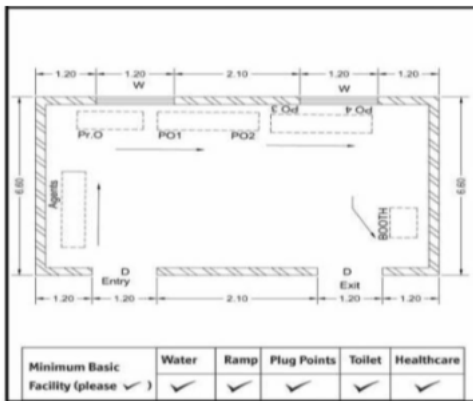

Google Map View

Polling Station Building Front View

Polling Station Front View

Cad View

Key MAP View

1 பெயர் : ராஜேந்திரன் தந்தை பெயர்: பக்கிரிசாமி வீட்டு எண் : 1 வயது : 61 பாலினம் : ஆண் Photo is available	XFZ0325555	2 பெயர் : விஜயகுமாரி கணவர் பெயர்: ராஜேந்திரன் வீட்டு எண் : 1 வயது : 51 பாலினம் : பெண் Photo is available	XFZ0326058	3 பெயர் : பால்ராஜ் தந்தை பெயர்: செல்வராஜ் வீட்டு எண் : 1 வயது : 36 பாலினம் : ஆண் Photo is available	XFZ1509512
4 பெயர் : கௌசல்யா தந்தை பெயர்: ராஜேந்திரன் வீட்டு எண் : 1 வயது : 27 பாலினம் : பெண் Photo is available	XFZ0897793	5 பெயர் : சுரேஷ் தந்தை பெயர்: பாலசுந்தரம் வீட்டு எண் : 1-A வயது : 59 பாலினம் : ஆண் Photo is available	XFZ0062588	6 பெயர் : லெட்சுமி கணவர் பெயர்: சுரேஷ் வீட்டு எண் : 1-A வயது : 53 பாலினம் : பெண் Photo is available	XFZ0062596
7 பெயர் : அருண் குமார் தந்தை பெயர்: கருப்பசாமி வீட்டு எண் : 1B வயது : 24 பாலினம் : ஆண் Photo is available	XFZ1509363	8 பெயர் : பாலசுப்ரமணியன் தந்தை பெயர்: முத்துக்கிருஷ்ணன் வீட்டு எண் : 2 வயது : 88 பாலினம் : ஆண் Photo is available	XFZ1262922	9 பெயர் : மகேஸ் தந்தை பெயர்: பாலசுப்ரமணியன் வீட்டு எண் : 2 வயது : 53 பாலினம் : ஆண் Photo is available	XFZ1262930
10 பெயர் : அன்பழகன் தந்தை பெயர்: ரெங்கநாதன் வீட்டு எண் : 2 வயது : 49 பாலினம் : ஆண் Photo is available	XFZ1002849	11 பெயர் : சித்ரா கணவர் பெயர்: மகேஷ் வீட்டு எண் : 2 வயது : 46 பாலினம் : பெண் Photo is available	LXH2744571	12 பெயர் : புவனா கணவர் பெயர்: அன்பழகன் வீட்டு எண் : 2 வயது : 44 பாலினம் : பெண் Photo is available	XFZ1003011
13 பெயர் : துரைராஜ் தந்தை பெயர்: லுர்துசாமி வீட்டு எண் : 3 வயது : 82 பாலினம் : ஆண் Photo is available	XFZ1262948	14 பெயர் : குழந்தைதேரலா கணவர் பெயர்: துரைராஜ் வீட்டு எண் : 3 வயது : 69 பாலினம் : பெண் Photo is available	XFZ1262955	15 பெயர் : பெலிக்ஸ் தந்தை பெயர்: துரைராஜ் வீட்டு எண் : 3 வயது : 42 பாலினம் : ஆண் Photo is available	LXH2402972
16 பெயர் : பிரான்சிஸ் தந்தை பெயர்: துரைராஜ் வீட்டு எண் : 3 வயது : 39 பாலினம் : ஆண் Photo is available	LXH4296810	17 பெயர் : ஞானசௌந்தரி கணவர் பெயர்: பெலிக்ஸ் வீட்டு எண் : 3 வயது : 38 பாலினம் : பெண் Photo is available	XFZ0643379	18 பெயர் : சந்தனமேரி கணவர் பெயர்: பால்ஸ்டபன் வீட்டு எண் : 3 வயது : 37 பாலினம் : பெண் Photo is available	XFZ0695023
19 பெயர் : ஆல்பினா தந்தை பெயர்: பிரான்சிஸ் வீட்டு எண் : 3 வயது : 28 பாலினம் : பெண் Photo is available	XFZ0950618	20 பெயர் : பால்ஸ்டபன் து தந்தை பெயர்: துரைராஜ் வீட்டு எண் : 3-44 வயது : 45 பாலினம் : ஆண் Photo is available	XFZ0062604	21 பெயர் : விசாலாட்சி கணவர் பெயர்: செந்தில்குமார் வீட்டு எண் : 4 வயது : 41 பாலினம் : பெண் Photo is available	XFZ0482463
22 பெயர் : சுபுரீ தந்தை பெயர்: ரவி வீட்டு எண் : 4 வயது : 24 பாலினம் : பெண் Photo is available	XFZ1645183	# 23 பெயர் : வள்ளி மா கணவர் பெயர்: மாரியப்பன் வீட்டு எண் : 5 வயது : 60 பாலினம் : பெண் Photo is available	XFZ1262971	24 பெயர் : ராஜசேகர் தந்தை பெயர்: சோமசுந்தரம் வீட்டு எண் : 5 வயது : 66 பாலினம் : ஆண் Photo is available	XFZ1262989
25 பெயர் : லலிதா கணவர் பெயர்: ராஜசேகர் வீட்டு எண் : 5 வயது : 64 பாலினம் : பெண் Photo is available	XFZ1262997	26 பெயர் : ராஜ்குமார் தந்தை பெயர்: ராஜசேகர் வீட்டு எண் : 5 வயது : 40 பாலினம் : ஆண் Photo is available	XFZ0821264	27 பெயர் : ஜெய்குமார் தந்தை பெயர்: ராஜசேகர் வீட்டு எண் : 5 வயது : 32 பாலினம் : ஆண் Photo is available	XFZ0564435
28 பெயர் : சூரியப்பிரியா கணவர் பெயர்: ஜெய்குமார் வீட்டு எண் : 5 வயது : 28 பாலினம் : பெண் Photo is available	XFZ1654680	29 பெயர் : அகிலேஷ்குமார் தந்தை பெயர்: அசோக் குமார் வீட்டு எண் : 5 வயது : 23 பாலினம் : ஆண் Photo is available	XFZ1594332	30 பெயர் : அறிவுடைநம்பி தந்தை பெயர்: பாலகிருஷ்ணன் வீட்டு எண் : 5/49ஏ, வயது : 52 பாலினம் : ஆண் Photo is available	XFZ1009760