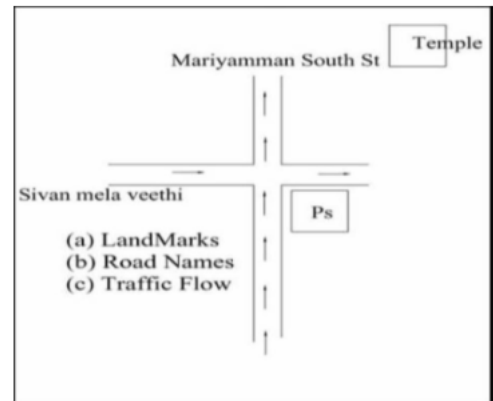

Google Map View

Polling Station Building Front View

Polling Station Front View

Cad View

Key MAP View

சட்டமன்றத் தொகுதியின் எண் மற்றும் பெயர் : 163-நாகப்பட்டினம்  
பிரிவு எண் மற்றும் பெயர் 1-நாகப்பட்டினம் (ந), சிவன் செட்டி தெரு வார்டு-19