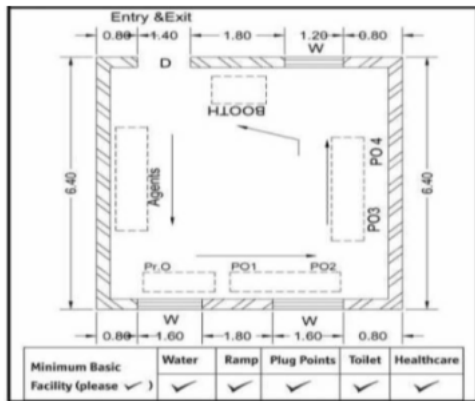

Google Map View

Polling Station Building Front View

Polling Station Front View

Cad View

Key MAP View

சட்டமன்றத் தொகுதியின் எண் மற்றும் பெயர் : 163-நாகப்பட்டினம்  
பிரிவு எண் மற்றும் பெயர் 1-நாகப்பட்டினம் (ந), சிவன் செட்டி தெரு வார்டு-19