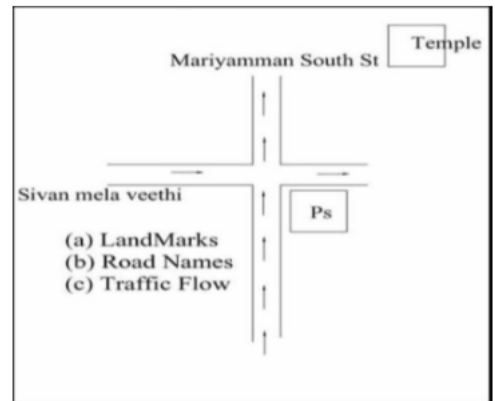

Google Map View

Polling Station Building Front View

Polling Station Front View

Cad View

Key MAP View

1	XFZ0695577	பெயர் : அன்னபட்டு கணவர் பெயர்: பொன்னுசாமி வீட்டு எண் : 1 வயது : 71 பாலினம் : பெண்	Photo is available	2	XFZ1276146	பெயர் : குமார் தந்தை பெயர்: ஆறுமுகம் வீட்டு எண் : 1 வயது : 63 பாலினம் : ஆண்	Photo is available	3	XFZ1276153	பெயர் : அஞ்சம்மாள் கணவர் பெயர்: குமார் வீட்டு எண் : 1 வயது : 59 பாலினம் : பெண்	Photo is available
4	XFZ0644914	பெயர் : நிஷா கணவர் பெயர்: செல்வம் வீட்டு எண் : 1 வயது : 44 பாலினம் : பெண்	Photo is available	5	LXH2760957	பெயர் : பாஸ்கர் தந்தை பெயர்: குமாரம் வீட்டு எண் : 1 வயது : 41 பாலினம் : ஆண்	Photo is available	6	XFZ0064873	பெயர் : பத்மபிரியா தந்தை பெயர்: குமார் வீட்டு எண் : 1 வயது : 39 பாலினம் : பெண்	Photo is available
7	XFZ0821645	பெயர் : கலா கணவர் பெயர்: அஞ்சப்பன் வீட்டு எண் : 1 வயது : 34 பாலினம் : பெண்	Photo is available	8	XFZ0645119	பெயர் : கலைச்செல்வி தந்தை பெயர்: கணேசன் வீட்டு எண் : 1 வயது : 34 பாலினம் : பெண்	Photo is available	9	XFZ0645176	பெயர் : கஸ்தூரி தந்தை பெயர்: சுப்பராயன் வீட்டு எண் : 1 வயது : 33 பாலினம் : பெண்	Photo is available
10	XFZ0644963	பெயர் : முரளிதரன் தந்தை பெயர்: உத்தமராஜன் வீட்டு எண் : 1 வயது : 31 பாலினம் : ஆண்	Photo is available	11	XFZ1519933	பெயர் : தேவதர்ஷணீ தந்தை பெயர்: பூந்தர் வீட்டு எண் : 01 வயது : 25 பாலினம் : பெண்	Photo is available	12	XFZ1460039	பெயர் : அபிநயா தந்தை பெயர்: சேகர் வீட்டு எண் : 1-8A வயது : 24 பாலினம் : பெண்	Photo is available
13	XFZ1638808	பெயர் : சிந்து சி தந்தை பெயர்: சிவகுமார் வீட்டு எண் : 1/23 வயது : 21 பாலினம் : பெண்	Photo is available	14	XFZ0980292	பெயர் : கன்னையா தந்தை பெயர்: சுப்பையா வீட்டு எண் : 2 வயது : 58 பாலினம் : ஆண்	Photo is available	15	XFZ1001825	பெயர் : மைக்கேல் லாரன்ஸ் தந்தை பெயர்: ஆரோக்கியசாமி வீட்டு எண் : 02 வயது : 42 பாலினம் : ஆண்	Photo is available
16	XFZ0778613	பெயர் : இசையரசன் தந்தை பெயர்: ஜெயசந்திரன் வீட்டு எண் : 2 வயது : 29 பாலினம் : ஆண்	Photo is available	17	LXH4240925	பெயர் : கோவிந்தராஜ் தந்தை பெயர்: செல்லம் வீட்டு எண் : 3 வயது : 59 பாலினம் : ஆண்	Photo is available	18	LXH4299160	பெயர் : கிருஷ்ணவேணி கணவர் பெயர்: கோவிந்தராஜ் வீட்டு எண் : 3 வயது : 51 பாலினம் : பெண்	Photo is available
19	LXH4474896	பெயர் : சுப்பராயன் தந்தை பெயர்: கோவிந்தராஜ் வீட்டு எண் : 3 வயது : 38 பாலினம் : ஆண்	Photo is available	20	XFZ1556430	பெயர் : ஆதித்யா தந்தை பெயர்: நடராஜன் வீட்டு எண் : 3 வயது : 31 பாலினம் : ஆண்	Photo is available	21	LXH4240941	பெயர் : முருகன் தந்தை பெயர்: பழனிச்சாமி வீட்டு எண் : 4 வயது : 59 பாலினம் : ஆண்	Photo is available
22	XFZ1276161	பெயர் : தேவி கணவர் பெயர்: முருகன் வீட்டு எண் : 4 வயது : 54 பாலினம் : பெண்	Photo is available	23	XFZ1452416	பெயர் : சிவசங்கரி தந்தை பெயர்: மோகன் வீட்டு எண் : 4 வயது : 24 பாலினம் : பெண்	Photo is available	24	LXH4299178	பெயர் : சந்திரன் தந்தை பெயர்: பொன்னன் வீட்டு எண் : 5 வயது : 74 பாலினம் : ஆண்	Photo is available
25	LXH4241964	பெயர் : சுந்தரமூர்த்தி தந்தை பெயர்: ரெத்தினம்பிள்ளை வீட்டு எண் : 5 வயது : 71 பாலினம் : ஆண்	Photo is available	26	LXH4241972	பெயர் : சரோஜா கணவர் பெயர்: சுந்தரமூர்த்தி வீட்டு எண் : 5 வயது : 63 பாலினம் : பெண்	Photo is available	27	XFZ0064899	பெயர் : வினோத்குமார் தந்தை பெயர்: சந்திரன் வீட்டு எண் : 5 வயது : 41 பாலினம் : ஆண்	Photo is available
28	XFZ0064907	பெயர் : பவிதா கணவர் பெயர்: வினோத்குமார் வீட்டு எண் : 5 வயது : 37 பாலினம் : பெண்	Photo is available	29	XFZ0565457	பெயர் : பிரேம்குமார் தந்தை பெயர்: சந்திரன் வீட்டு எண் : 5 வயது : 36 பாலினம் : ஆண்	Photo is available	30	XFZ0821736	பெயர் : சத்தியா கணவர் பெயர்: பிரேம்குமார் வீட்டு எண் : 5 வயது : 29 பாலினம் : பெண்	Photo is available