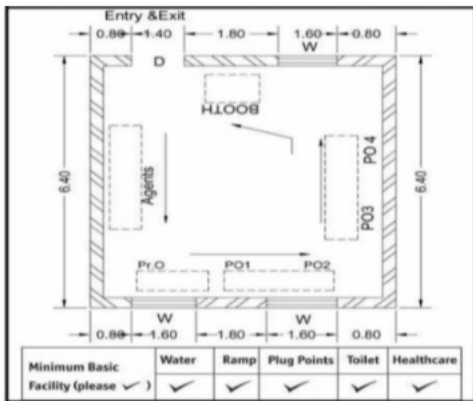

Google Map View

Polling Station Building Front View

Polling Station Front View

Cad View

Key MAP View

1	XFZ0695577	பெயர் : அன்னபட்டு கணவர் பெயர்: பொன்னுசாமி வீட்டு எண் : 1 வயது : 71 பாலினம் : பெண்	Photo is available	2	XFZ1276146	பெயர் : குமார் தந்தை பெயர்: ஆறுமுகம் வீட்டு எண் : 1 வயது : 63 பாலினம் : ஆண்	Photo is available	3	XFZ1276153	பெயர் : அஞ்சம்மாள் கணவர் பெயர்: குமார் வீட்டு எண் : 1 வயது : 59 பாலினம் : பெண்	Photo is available
4	XFZ0644914	பெயர் : நிஷா கணவர் பெயர்: செல்வம் வீட்டு எண் : 1 வயது : 44 பாலினம் : பெண்	Photo is available	5	LXH2760957	பெயர் : பாஸ்கர் தந்தை பெயர்: குமாரம் வீட்டு எண் : 1 வயது : 41 பாலினம் : ஆண்	Photo is available	6	XFZ0064873	பெயர் : பத்மபிரியா தந்தை பெயர்: குமார் வீட்டு எண் : 1 வயது : 39 பாலினம் : பெண்	Photo is available
7	XFZ0821645	பெயர் : கலா கணவர் பெயர்: அஞ்சப்பன் வீட்டு எண் : 1 வயது : 34 பாலினம் : பெண்	Photo is available	8	XFZ0645119	பெயர் : கலைச்செல்வி தந்தை பெயர்: கணேசன் வீட்டு எண் : 1 வயது : 34 பாலினம் : பெண்	Photo is available	9	XFZ0645176	பெயர் : கஸ்தூரி தந்தை பெயர்: சுப்பராயன் வீட்டு எண் : 1 வயது : 33 பாலினம் : பெண்	Photo is available
10	XFZ0644963	பெயர் : முரளிதரன் தந்தை பெயர்: உத்தமராஜன் வீட்டு எண் : 1 வயது : 31 பாலினம் : ஆண்	Photo is available	11	XFZ1519933	பெயர் : தேவதர்ஷணீ தந்தை பெயர்: பூந்தர் வீட்டு எண் : 01 வயது : 25 பாலினம் : பெண்	Photo is available	12	XFZ1460039	பெயர் : அபிநயா தந்தை பெயர்: சேகர் வீட்டு எண் : 1-8A வயது : 24 பாலினம் : பெண்	Photo is available
13	XFZ1638808	பெயர் : சிந்து சி தந்தை பெயர்: சிவகுமார் வீட்டு எண் : 1/23 வயது : 21 பாலினம் : பெண்	Photo is available	14	XFZ0980292	பெயர் : கன்னையா தந்தை பெயர்: சுப்பையா வீட்டு எண் : 2 வயது : 58 பாலினம் : ஆண்	Photo is available	15	XFZ1001825	பெயர் : மைக்கேல் லாரன்ஸ் தந்தை பெயர்: ஆரோக்கியசாமி வீட்டு எண் : 02 வயது : 42 பாலினம் : ஆண்	Photo is available
16	XFZ0778613	பெயர் : இசையரசன் தந்தை பெயர்: ஜெயசந்திரன் வீட்டு எண் : 2 வயது : 29 பாலினம் : ஆண்	Photo is available	17	LXH4240925	பெயர் : கோவிந்தராஜ் தந்தை பெயர்: செல்லம் வீட்டு எண் : 3 வயது : 59 பாலினம் : ஆண்	Photo is available	18	LXH4299160	பெயர் : கிருஷ்ணவேணி கணவர் பெயர்: கோவிந்தராஜ் வீட்டு எண் : 3 வயது : 51 பாலினம் : பெண்	Photo is available
19	LXH4474896	பெயர் : சுப்பராயன் தந்தை பெயர்: கோவிந்தராஜ் வீட்டு எண் : 3 வயது : 38 பாலினம் : ஆண்	Photo is available	20	XFZ1556430	பெயர் : ஆதித்யா தந்தை பெயர்: நடராஜன் வீட்டு எண் : 3 வயது : 31 பாலினம் : ஆண்	Photo is available	21	LXH4240941	பெயர் : முருகன் தந்தை பெயர்: பழனிச்சாமி வீட்டு எண் : 4 வயது : 59 பாலினம் : ஆண்	Photo is available
22	XFZ1276161	பெயர் : தேவி கணவர் பெயர்: முருகன் வீட்டு எண் : 4 வயது : 54 பாலினம் : பெண்	Photo is available	23	XFZ1452416	பெயர் : சிவசங்கரி தந்தை பெயர்: மோகன் வீட்டு எண் : 4 வயது : 24 பாலினம் : பெண்	Photo is available	24	LXH4299178	பெயர் : சந்திரன் தந்தை பெயர்: பொன்னன் வீட்டு எண் : 5 வயது : 74 பாலினம் : ஆண்	Photo is available
25	LXH4241964	பெயர் : சுந்தரமூர்த்தி தந்தை பெயர்: ரெத்தினம்பிள்ளை வீட்டு எண் : 5 வயது : 71 பாலினம் : ஆண்	Photo is available	26	LXH4241972	பெயர் : சரோஜா கணவர் பெயர்: சுந்தரமூர்த்தி வீட்டு எண் : 5 வயது : 63 பாலினம் : பெண்	Photo is available	27	XFZ0064899	பெயர் : வினோத்குமார் தந்தை பெயர்: சந்திரன் வீட்டு எண் : 5 வயது : 41 பாலினம் : ஆண்	Photo is available
28	XFZ0064907	பெயர் : பவிதா கணவர் பெயர்: வினோத்குமார் வீட்டு எண் : 5 வயது : 37 பாலினம் : பெண்	Photo is available	29	XFZ0565457	பெயர் : பிரேம்குமார் தந்தை பெயர்: சந்திரன் வீட்டு எண் : 5 வயது : 36 பாலினம் : ஆண்	Photo is available	30	XFZ0821736	பெயர் : சத்தியா கணவர் பெயர்: பிரேம்குமார் வீட்டு எண் : 5 வயது : 29 பாலினம் : பெண்	Photo is available