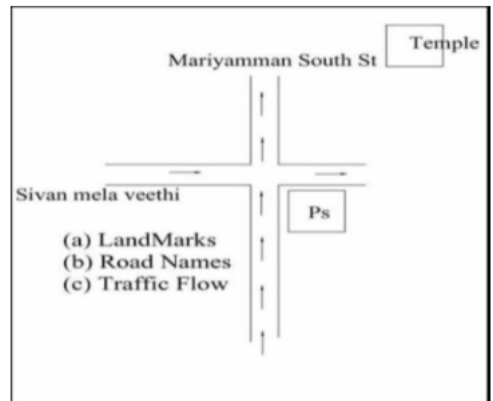

Google Map View

Polling Station Building Front View

Polling Station Front View

Cad View

Key MAP View

சட்டமன்றத் தொகுதியின் எண் மற்றும் பெயர் : 163-நாகப்பட்டினம்
பிரிவு எண் மற்றும் பெயர் 1-நாகப்பட்டினம் (ந), சங்கர விநாயகர் தெரு வார்டு-19