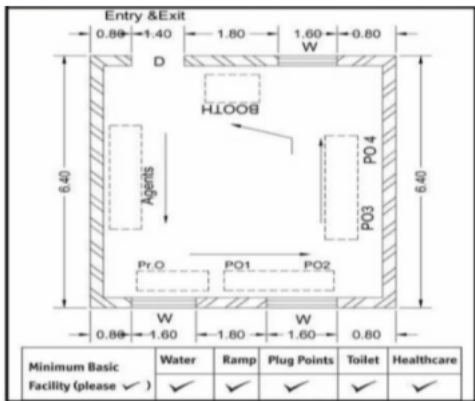

Cad View

Key MAP View