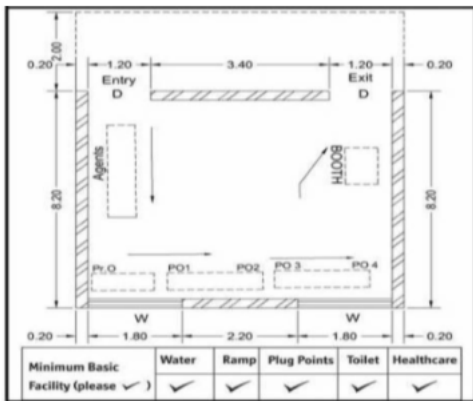

வாக்காளர் பதிவு அலுவலரின்
கையொப்பம்

Nazri Naksha

Google Map View

Polling Station Building Front View

Polling Station Front View

Cad View

Key MAP View

சட்டமன்றத் தொகுதியின் எண் மற்றும் பெயர் : 163-நாகப்பட்டினம் மற்றும் பெயர் : 1-நாகப்பட்டினம் (ந), முனிசிபல் பேட்டை வார்டு-17