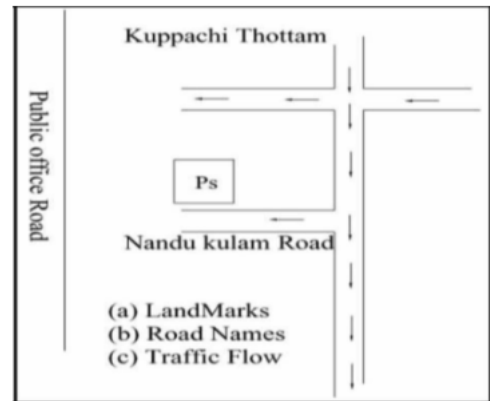

வாக்காளர் பதிவு அலுவலரின்
கையொப்பம்

Nazri Naksha

Google Map View

Polling Station Building Front View

Polling Station Front View

Cad View

Key MAP View

சட்டமன்றத் தொகுதியின் எண் மற்றும் பெயர் : 163-நாகப்பட்டினம் மற்றும் பெயர் : 1-நாகப்பட்டினம் (ந), முனிசிபல் பேட்டை வார்டு-17