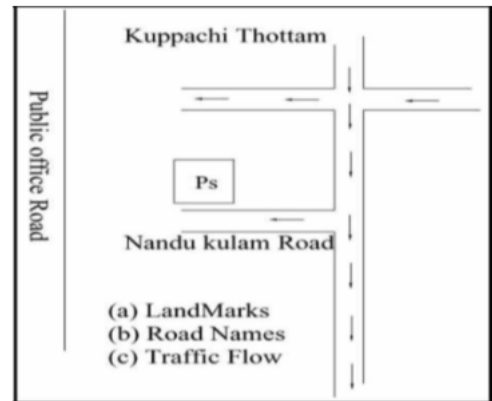

Cad View

Key MAP View