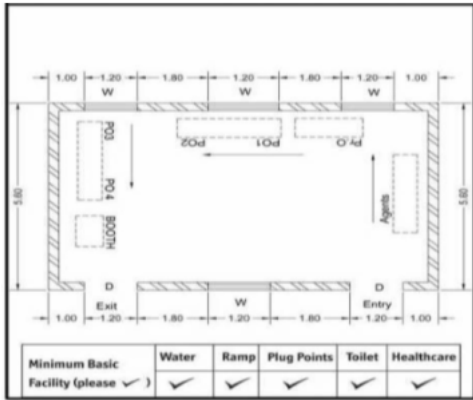

Google Map View

Polling Station Building Front View

Polling Station Front View

Cad View

Key MAP View

சட்டமன்றத் தொகுதியின் எண் மற்றும் பெயர் : 163-நாகப்பட்டினம்
பிரிவு எண் மற்றும் பெயர் 1-நாகப்பட்டினம் (ந), ரயில்வே கேட் மேல்புறம் தென் வடசந்து வார்டு-24