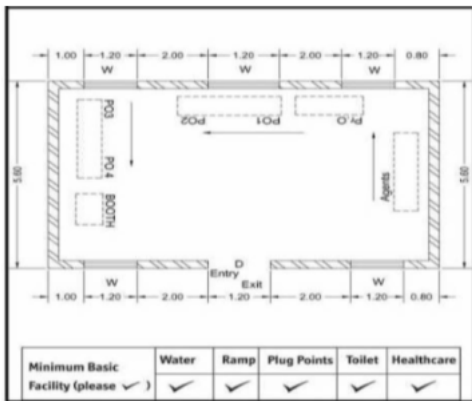

Google Map View

Polling Station Building Front View

Polling Station Front View

Cad View

Key MAP View

1	XFZ0994848	பெயர் : அமேசி டிவினா அ தந்தை பெயர்: அந்தோனி தாஸ் பீ வீட்டு எண் : 0 வயது : 26 பாலினம் : பெண்	Photo is available	2	XFZ0219642	பெயர் : இந்திரகுமாரி கணவர் பெயர்: மணிவண்ணன் வீட்டு எண் : 1 வயது : 42 பாலினம் : பெண்	Photo is available	3	XFZ1640713	பெயர் : கிரிஜா தந்தை பெயர்: சங்கர் வீட்டு எண் : 1 வயது : 39 பாலினம் : பெண்	Photo is available
4	XFZ0647537	பெயர் : செந்தில்குமார் தந்தை பெயர்: அதியமான் வீட்டு எண் : 1 வயது : 30 பாலினம் : ஆண்	Photo is available	5	XFZ0899278	பெயர் : கிரேளி ஹெலன் தந்தை பெயர்: தோமாஸ் வீட்டு எண் : 1 வயது : 28 பாலினம் : பெண்	Photo is available	S 6	XFZ0899286	பெயர் : வினி ஹெலன் தந்தை பெயர்: தோமாஸ் வீட்டு எண் : 1 வயது : 28 பாலினம் : பெண்	Photo is available
7	XFZ1640663	பெயர் : டேவிட்ராஜ் தந்தை பெயர்: குழந்தை ஏசு வீட்டு எண் : 1 வயது : 21 பாலினம் : ஆண்	Photo is available	8	XFZ1704055	பெயர் : கோகிலன் தந்தை பெயர்: ரமேஷ் வீட்டு எண் : 1 வயது : 20 பாலினம் : ஆண்	Photo is available	9	XFZ0567297	பெயர் : செல்வகுமார் தந்தை பெயர்: கலியபெருமாள் வீட்டு எண் : 1A வயது : 49 பாலினம் : ஆண்	Photo is available
10	XFZ0999490	பெயர் : அருள் ராஜ் மார்ட்டின் தந்தை பெயர்: லார்துசாமி வீட்டு எண் : 2 வயது : 48 பாலினம் : ஆண்	Photo is available	11	XFZ0485771	பெயர் : கவிதாசெல்வி கணவர் பெயர்: அருள்ராஜ்மார்ட்டின் வீட்டு எண் : 2 வயது : 45 பாலினம் : பெண்	Photo is available	12	XFZ0567347	பெயர் : மஞ்சு ஸ்ரீதாஸ் கணவர் பெயர்: அன்பரசன் வீட்டு எண் : 2 வயது : 38 பாலினம் : பெண்	Photo is available
13	XFZ0946608	பெயர் : நஜீரா கணவர் பெயர்: முபார்க்அலி வீட்டு எண் : 4 வயது : 36 பாலினம் : பெண்	Photo is available	14	XFZ1665272	பெயர் : திரவியம் கணவர் பெயர்: குழந்தைவேலு வீட்டு எண் : 4/28 வயது : 60 பாலினம் : பெண்	Photo is available	15	XFZ1640457	பெயர் : சாந்தி கணவர் பெயர்: ஜகதீசன் வீட்டு எண் : 4/56 வயது : 69 பாலினம் : பெண்	Photo is available
16	XFZ1595040	பெயர் : மாதரசி தந்தை பெயர்: சக்திவேல் வீட்டு எண் : 6 வயது : 22 பாலினம் : பெண்	Photo is available	17	XFZ0932723	பெயர் : லோகேஷ்கண்ணன் தந்தை பெயர்: சத்தியமூர்த்தி வீட்டு எண் : 6/5 வயது : 26 பாலினம் : ஆண்	Photo is available	18	XFZ0219469	பெயர் : முத்துவேல் தந்தை பெயர்: செல்வராஜ் வீட்டு எண் : 7 வயது : 55 பாலினம் : ஆண்	Photo is available
19	XFZ0219477	பெயர் : மலர்விழி கணவர் பெயர்: முத்துவேல் வீட்டு எண் : 7 வயது : 48 பாலினம் : பெண்	Photo is available	20	XFZ1519461	பெயர் : அர்ச்சுனா மு தந்தை பெயர்: முத்துவேல் வீட்டு எண் : 7 வயது : 23 பாலினம் : பெண்	Photo is available	21	XFZ1792167	பெயர் : ஆயிஷா ஆப்ரின் தந்தை பெயர்: அப்துல் லத்தீப் வீட்டு எண் : 7 வயது : 19 பாலினம் : பெண்	Photo is available
22	XFZ1775121	பெயர் : முஹம்மது யூசுப் தந்தை பெயர்: ரஹ்மத்துல்லா வீட்டு எண் : 9 வயது : 73 பாலினம் : ஆண்	Photo is available	23	XFZ1775600	பெயர் : முபார்க் அலி தந்தை பெயர்: முஹம்மது யூசுப் வீட்டு எண் : 9 வயது : 45 பாலினம் : ஆண்	Photo is available	24	XFZ0220137	பெயர் : அருமைநாயகம் கணவர் பெயர்: ஆரோக்கியசாமி வீட்டு எண் : 10 வயது : 66 பாலினம் : பெண்	Photo is available
25	XFZ0220178	பெயர் : கென்னடி தந்தை பெயர்: மானிக்கம் வீட்டு எண் : 10 வயது : 58 பாலினம் : ஆண்	Photo is available	26	XFZ0220038	பெயர் : அந்தோனி கரோலின்மேரி கணவர் பெயர்: அந்தோனிஜேம்ஸ் வீட்டு எண் : 10 வயது : 57 பாலினம் : பெண்	Photo is available	27	XFZ0131391	பெயர் : ஆரோக்கியசாமி தந்தை பெயர்: சத்தியநாதன் வீட்டு எண் : 10 வயது : 45 பாலினம் : ஆண்	Photo is available
28	XFZ0567230	பெயர் : பெர்னாட்சோபியா தந்தை பெயர்: அருமைநாயகம் வீட்டு எண் : 10 வயது : 31 பாலினம் : பெண்	Photo is available	29	XFZ0567248	பெயர் : ஜெனிபர்மேரி தந்தை பெயர்: கென்னடி வீட்டு எண் : 10 வயது : 31 பாலினம் : பெண்	Photo is available	30	XFZ1637537	பெயர் : ஜோஸ்பின் வெணான்சியா தந்தை பெயர்: அந்தோனி ஜேம்ஸ் வீட்டு எண் : 10ஏ வயது : 22 பாலினம் : பெண்	Photo is available