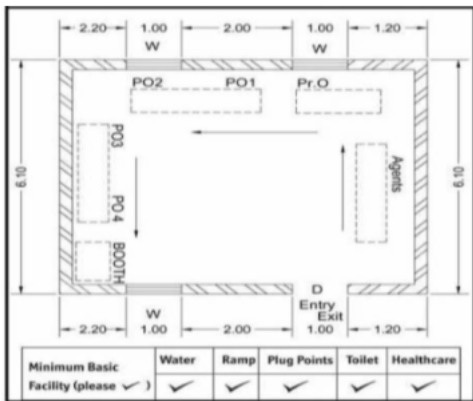

Google Map View

Polling Station Building Front View

Polling Station Front View

Cad View

Key MAP View

1 பெயர் : ஆனந்த் தந்தை பெயர்: சரவணன் வீட்டு எண் : 3 வயது : 48 பாலினம் : ஆண்	LXH4418281 Photo is available	2 பெயர் : செந்தில்குமார் தந்தை பெயர்: பால்சாமி வீட்டு எண் : 5/50 வயது : 46 பாலினம் : ஆண்	XFZ1462134 Photo is available	3 பெயர் : சித்ரா கணவர் பெயர்: செந்தில் குமார் வீட்டு எண் : 5/50 வயது : 40 பாலினம் : பெண்	XFZ1462316 Photo is available
4 பெயர் : விஷ்வா தந்தை பெயர்: செந்தில் குமார் வீட்டு எண் : 5/50 வயது : 25 பாலினம் : ஆண்	XFZ1462142 Photo is available	5 பெயர் : விஜயா கணவர் பெயர்: சந்திரன் வீட்டு எண் : 8ஏ வயது : 53 பாலினம் : பெண்	LXH4243135 Photo is available	6 பெயர் : முத்துராஜா தந்தை பெயர்: முத்துவேல் வீட்டு எண் : 18 வயது : 47 பாலினம் : ஆண்	LXH2877744 Photo is available
7 பெயர் : சீனிவாசக்கண்ணன் தந்தை பெயர்: கோபாலகிருஷ்ணன் வீட்டு எண் : 20 வயது : 66 பாலினம் : ஆண்	XFZ1278084 Photo is available	8 பெயர் : நாகவள்ளி கணவர் பெயர்: ராஜசேகர் வீட்டு எண் : 25 வயது : 54 பாலினம் : பெண்	LXH4306171 Photo is available	9 பெயர் : முஹம்மது ஆஜம் தந்தை பெயர்: முஹம்மது இப்பராஹிம் வீட்டு எண் : 26 வயது : 22 பாலினம் : ஆண்	XFZ1594480 Photo is available
10 பெயர் : ஸ்ரீராம் தாயின் பெயர்: ரதி தேவி வீட்டு எண் : 32/பி வயது : 23 பாலினம் : ஆண்	XFZ1546159 Photo is available	11 பெயர் : நிவேதா தந்தை பெயர்: கோட்டைக் காளை வீட்டு எண் : 33 வயது : 26 பாலினம் : பெண்	XFZ0945105 Photo is available	12 பெயர் : சிங்காரவேல் தந்தை பெயர்: முத்தையன் வீட்டு எண் : 39 வயது : 62 பாலினம் : ஆண்	LXH4244083 Photo is available
13 பெயர் : ஆர்வம் கணவர் பெயர்: சிங்காரவேல் வீட்டு எண் : 39 வயது : 57 பாலினம் : பெண்	LXH4244091 Photo is available	14 பெயர் : சதிஷ்குமார் தந்தை பெயர்: இளங்கோவன் வீட்டு எண் : 41 வயது : 31 பாலினம் : ஆண்	XFZ0648261 Photo is available	15 பெயர் : வர்ஷினி தந்தை பெயர்: வெங்கடேஷ் வீட்டு எண் : 43 வயது : 26 பாலினம் : பெண்	XFZ0952648 Photo is available
16 பெயர் : உதயகுமார் தந்தை பெயர்: சின்னதேவர் வீட்டு எண் : 97 வயது : 35 பாலினம் : ஆண்	XFZ0648253 Photo is available	17 பெயர் : ஆதித்யா சேழேன் தந்தை பெயர்: ராஜராஜசோழன் வீட்டு எண் : 61.4 வயது : 25 பாலினம் : ஆண்	XFZ1546373 Photo is available	18 பெயர் : கிறிஸ்டினிர்மலா கணவர் பெயர்: சகாயஸ்டாலின் வீட்டு எண் : C-117 வயது : 44 பாலினம் : பெண்	LXH4305983 Photo is available